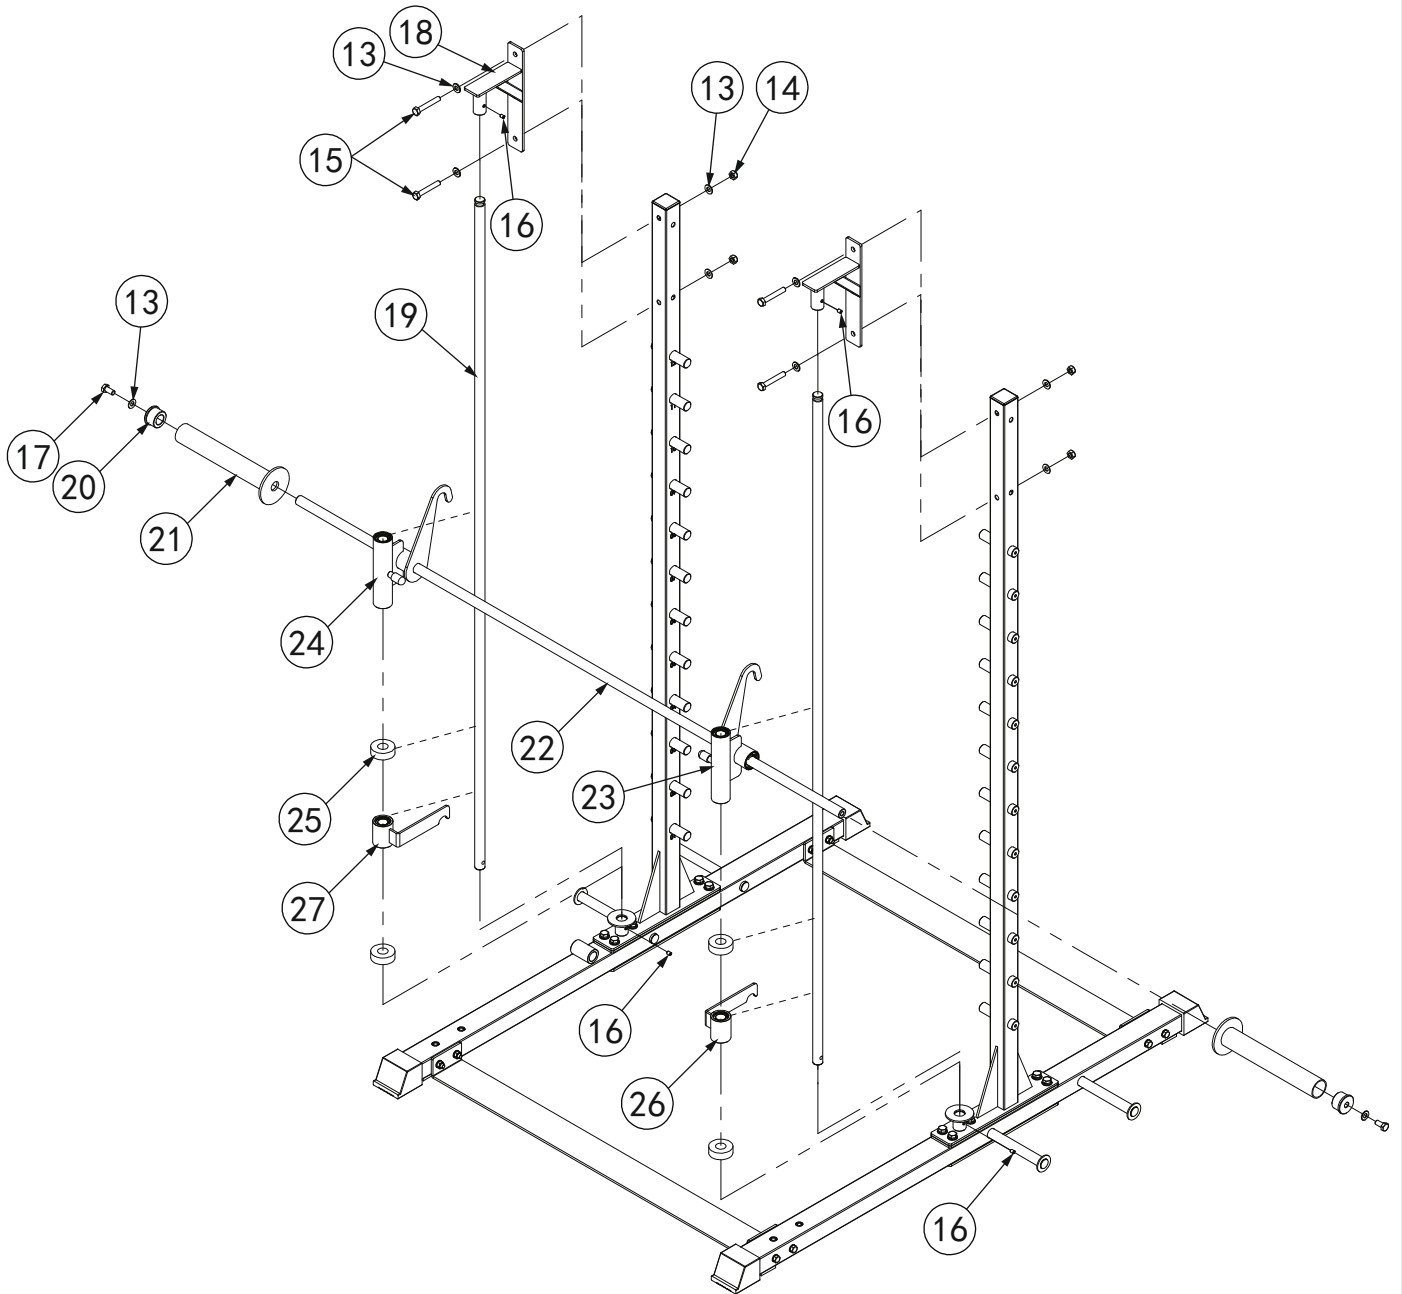

REBEL

BORN TO BE STRONG

No.	Описание	Кол-во	No.	Описание	Кол-во
13	Φ12	10	21		2
14	M12	4	22		1
15	M12*75	4	23		1
16	M8*10	4	24		1
17	M12*25	2	25	Φ60*Φ55*Φ27*28	4
18		2	26		1
19	Φ25*2020	2	27		1
20		2