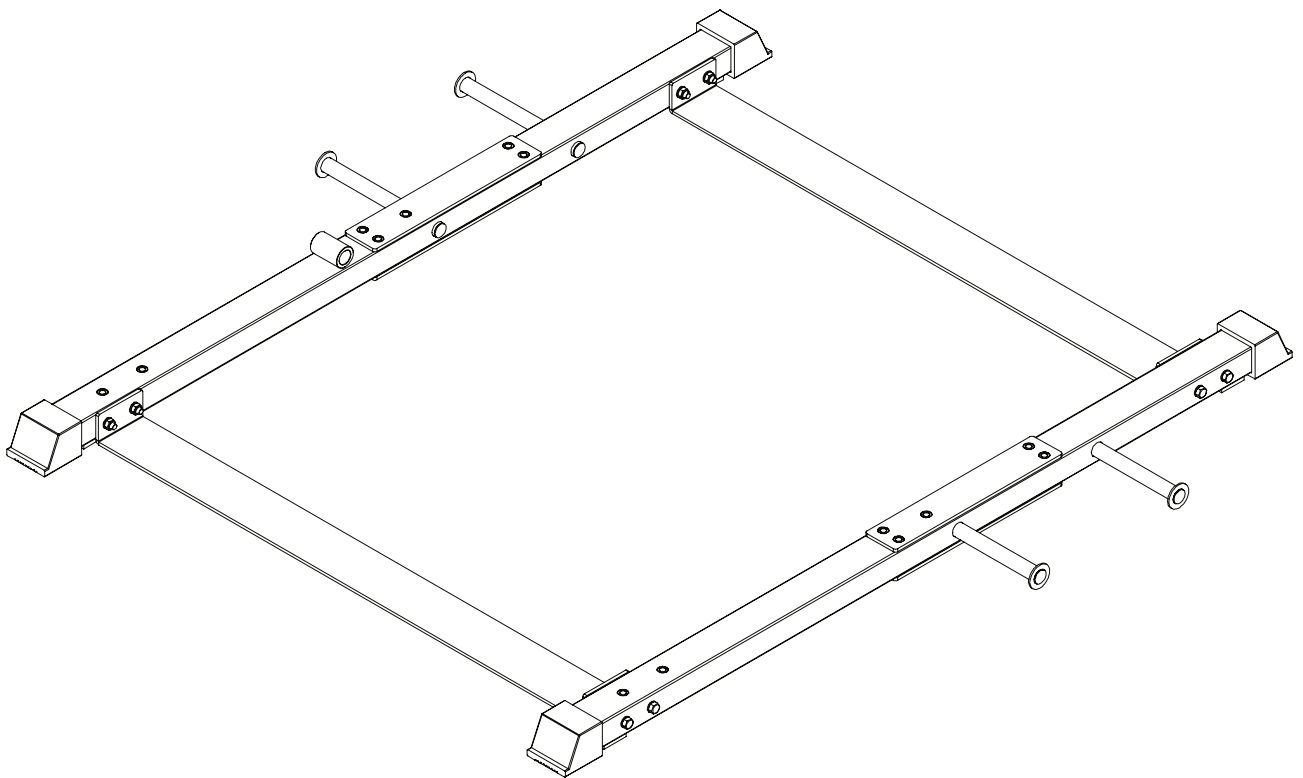

REBEL

BORN TO BE STRONG

инструкция по сборке