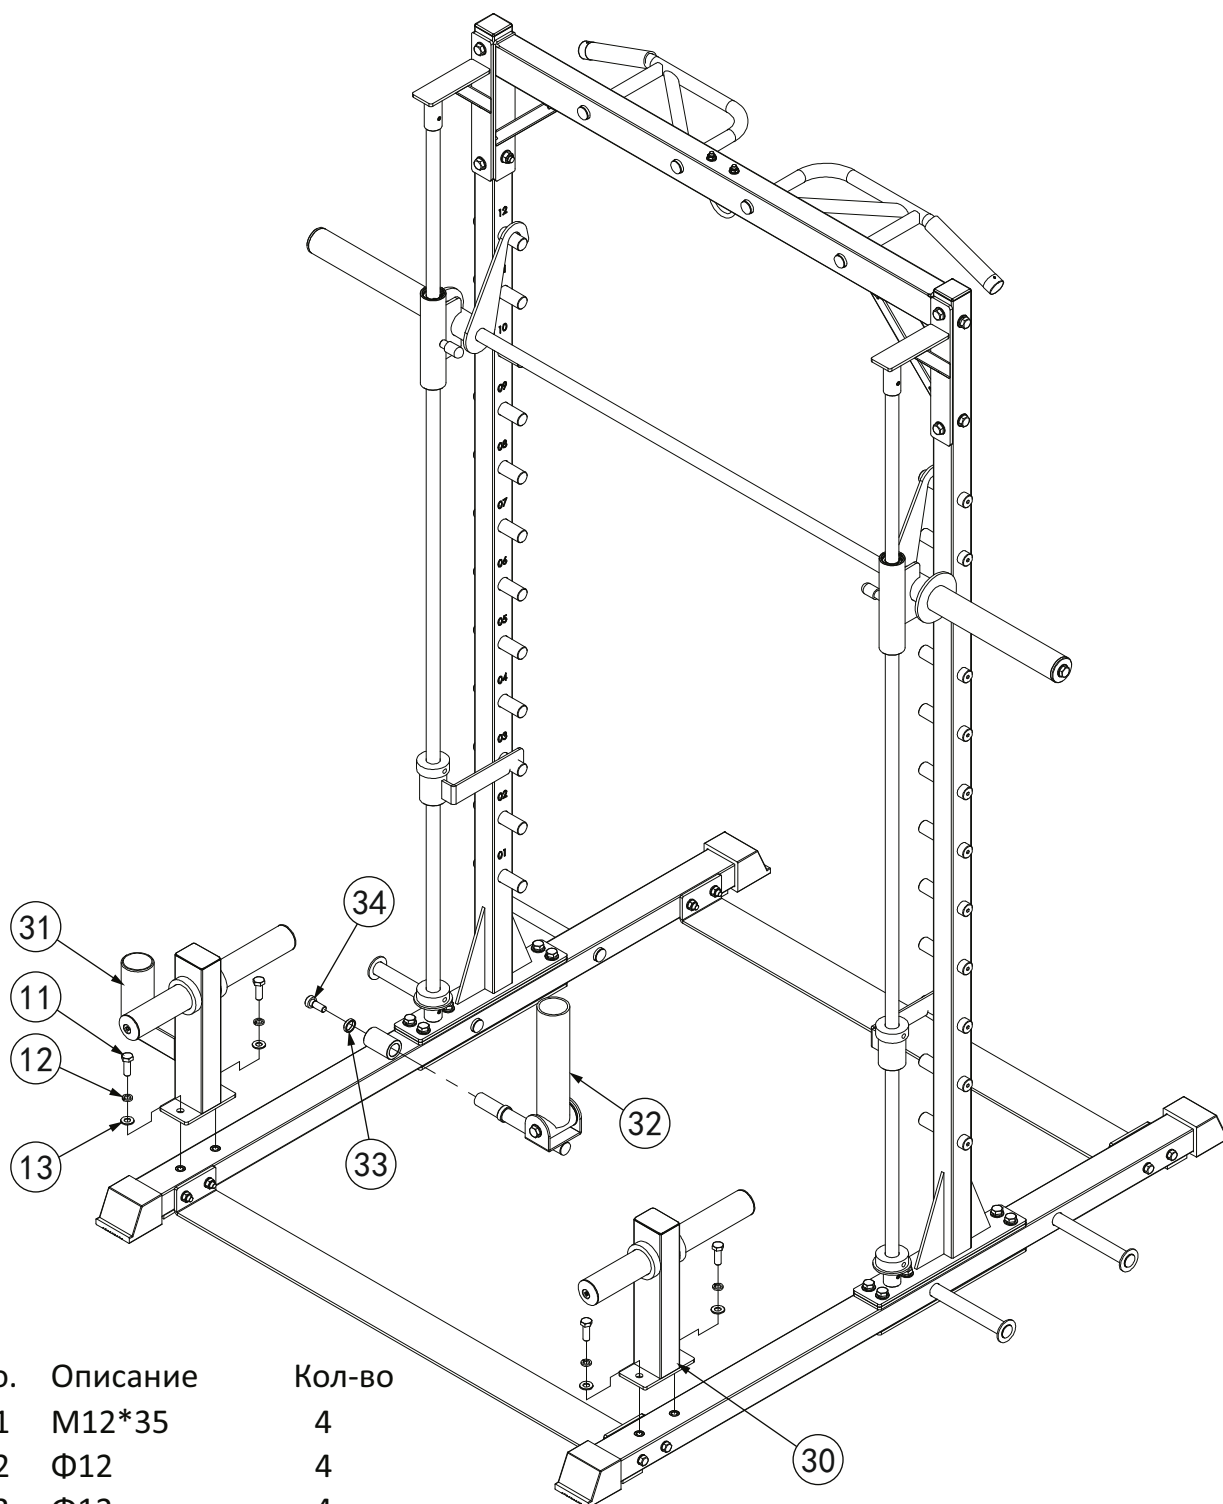

# REBEL

BORN TO BE STRONG

No.	Описание	Кол-во
11	M12*35	4
12	Φ12	4
13	Φ12	4
30		1
31		1
32		1
33	Φ25*Φ20*6	1
34	Φ22*M12*39.5	1

инструкция по сборке