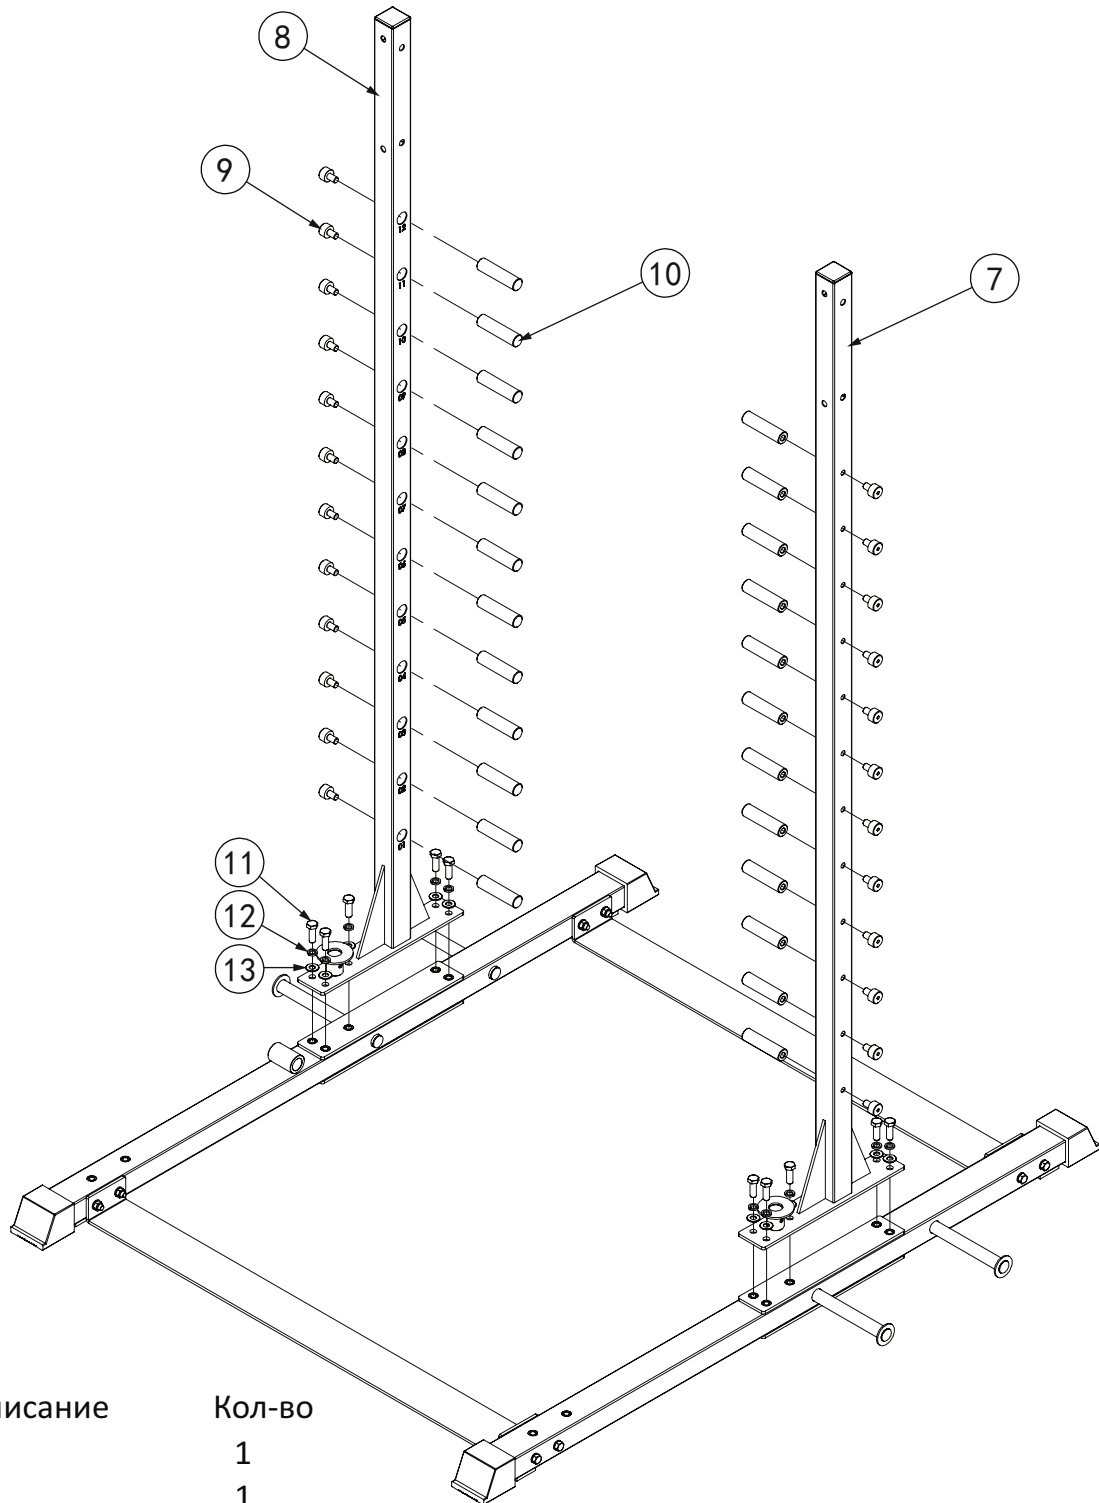

REBEL

BORN TO BE STRONG

No.	Описание	Кол-во
7		1
8		1
9	Φ25*M12*35	24
10	Φ25*M12*98	24
11	M12*35	10
12	Φ12	10
13	Φ12	10