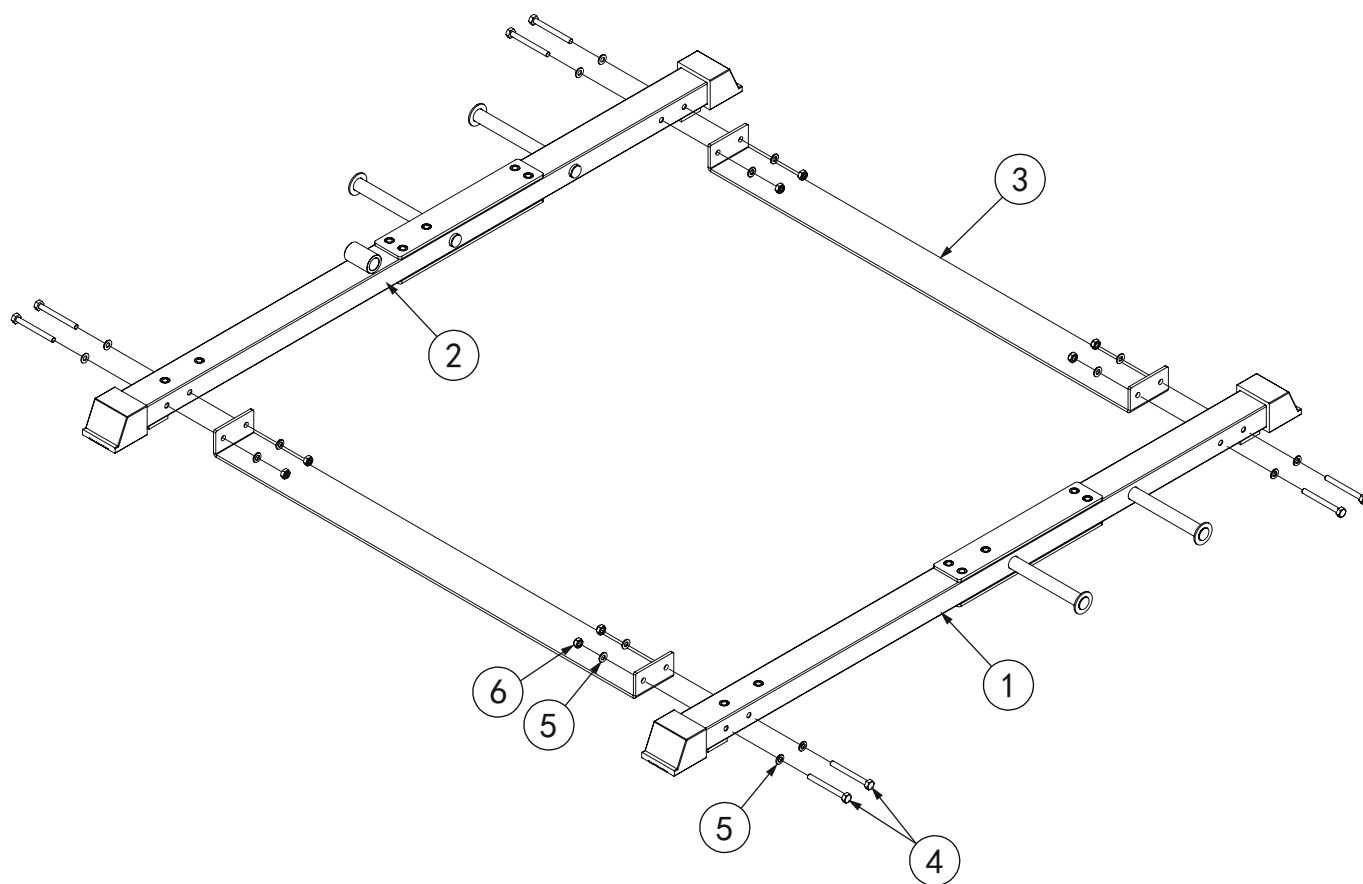

REBEL

BORN TO BE STRONG

No.	Описание	Кол-во.
1		1
2		1
3		2
4	M10*90	8
5	Φ10	16
6	M10	8