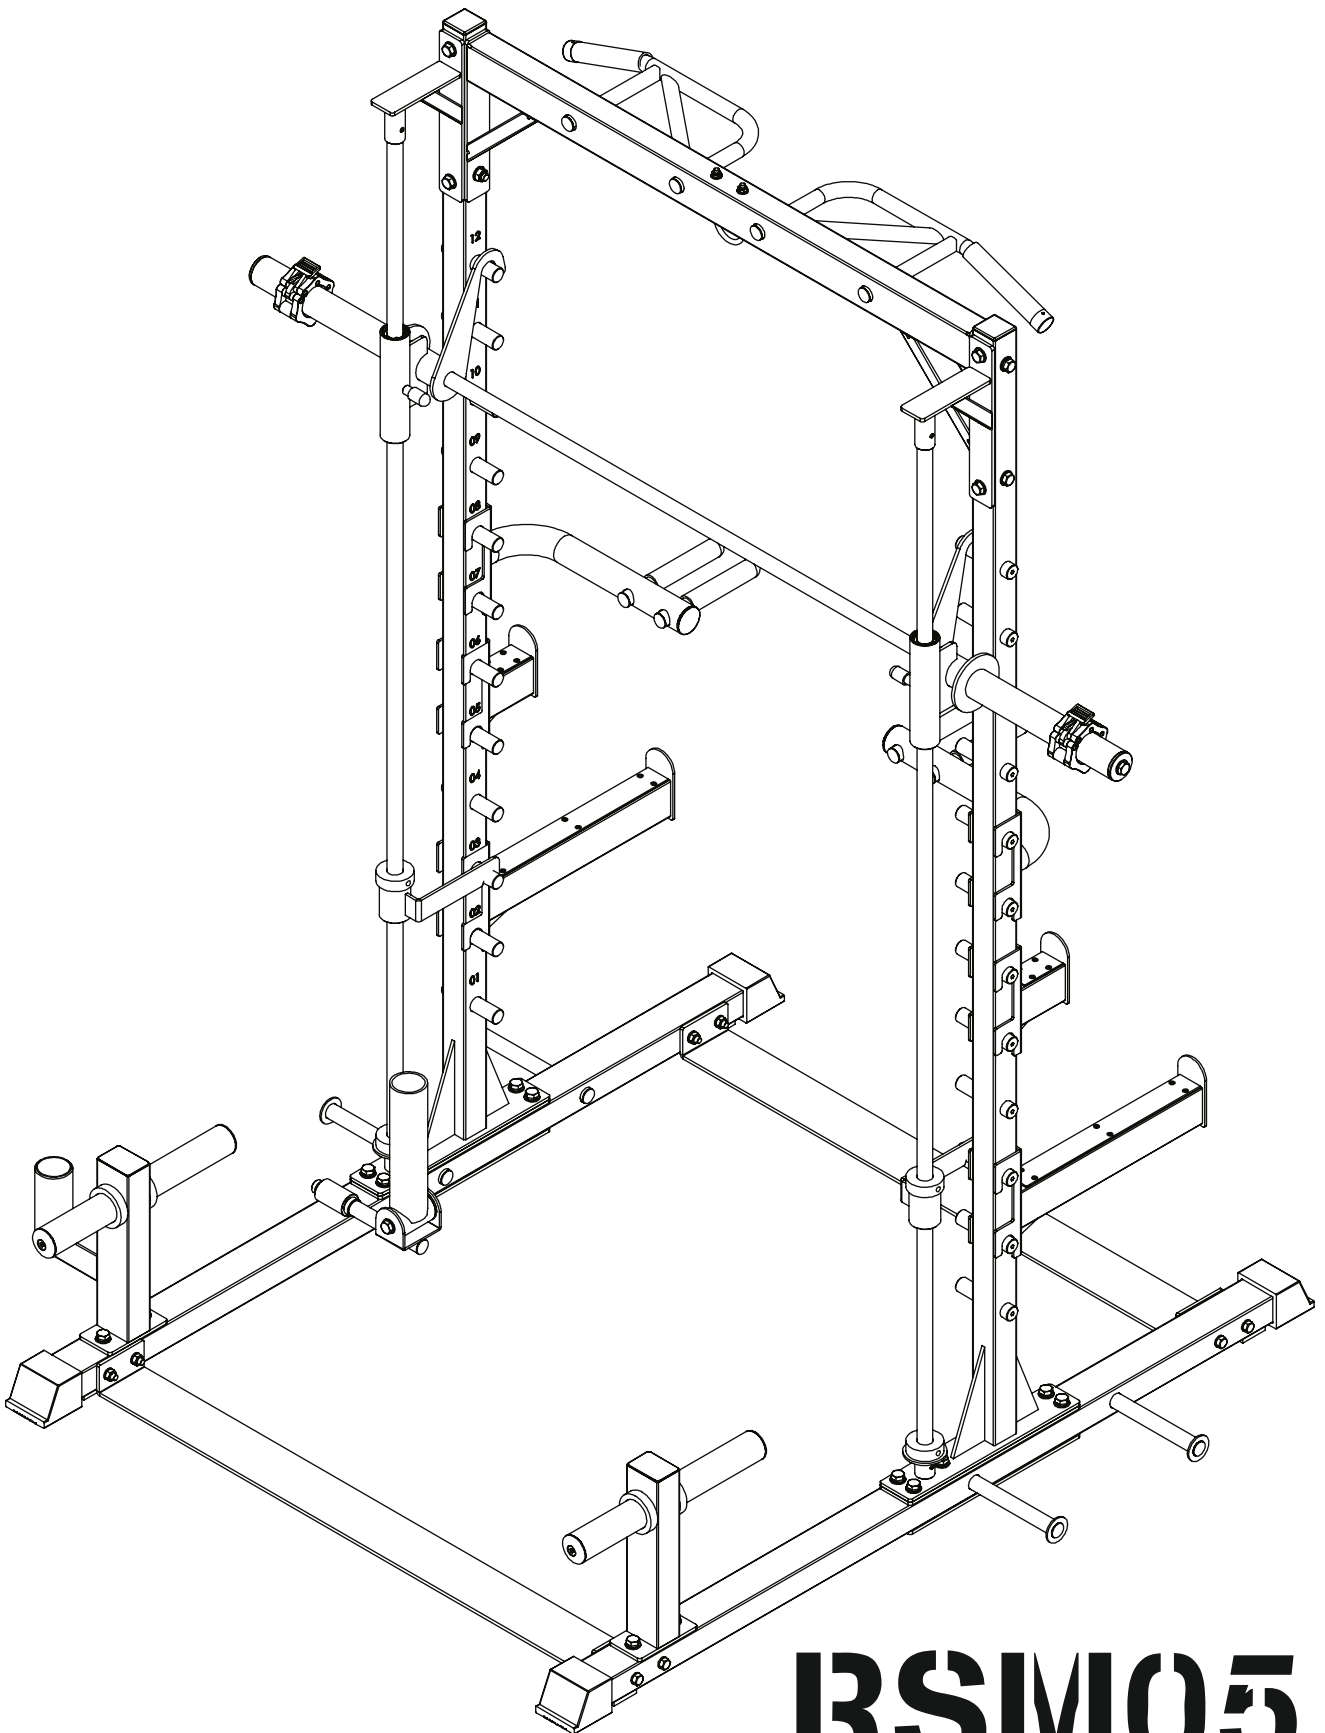

**REBEL**  
BORN TO BE STRONG

**МАШИНА СМІТА**

**RSM05**

інструкція по сборке

## BORN TO BE STRONG

№.	Описание	Параметры	Кол-во.
1	левая опорная балка		1
2	правая опорная балка		1
3	ребро жесткости		2
4	болт	M10*90	8
5	шайба	Φ10	16
6	гайка	M10	8
7	левая вертикальная стойка		1
8	правая вертикальная стойка		1
9	болт фиксации захвата	Φ25*M12*35	24
10	штырь зазвата	Φ25*M12*98	24
11	болт	M12*35	14
12	шайба Гровера	Φ12	16
13	шайба	Φ12	30
14	гайка	M12	6
15	болт	M12*75	6
16	болт	M8*10	4
17	болт	M12*25	2
18	фиксатор направляющей		2
19	направляющая		2
20	втулка грифа		2
21	рукав грифа		2
22	гриф		1
23	модуль с подшипниками левый		1
24	модуль с подшипниками правый		1
25	резиновый амортизатор	Φ60*Φ55*Φ27*28	4
26	крюк безопасности (ограничитель) левый		1
27	крюк безопасности (ограничитель) правый		1
28	болт	M12*80	2
29	верхняя рама		1
30	вертикальная рама левая		1
31	вертикальная рама правая		1
32	ротомодуль		1
33	замок (фиксатор)	Φ25*Φ20*6	1
34	ограничитель	Φ22*M12*39.5	1
35	захват длинный		2
36	захват короткий		2
37	блок брусьев левый		1
38	блок брусьев правый		1
39	замок пластиковый	Φ50	2

# REBEL

BORN TO BE STRONG

4

5

6

11

12

13

# REBEL

BORN TO BE STRONG

No.	Описание	Кол-во
7		1
8		1
9	Φ25*M12*35	24
10	Φ25*M12*98	24
11	M12*35	10
12	Φ12	10
13	Φ12	10