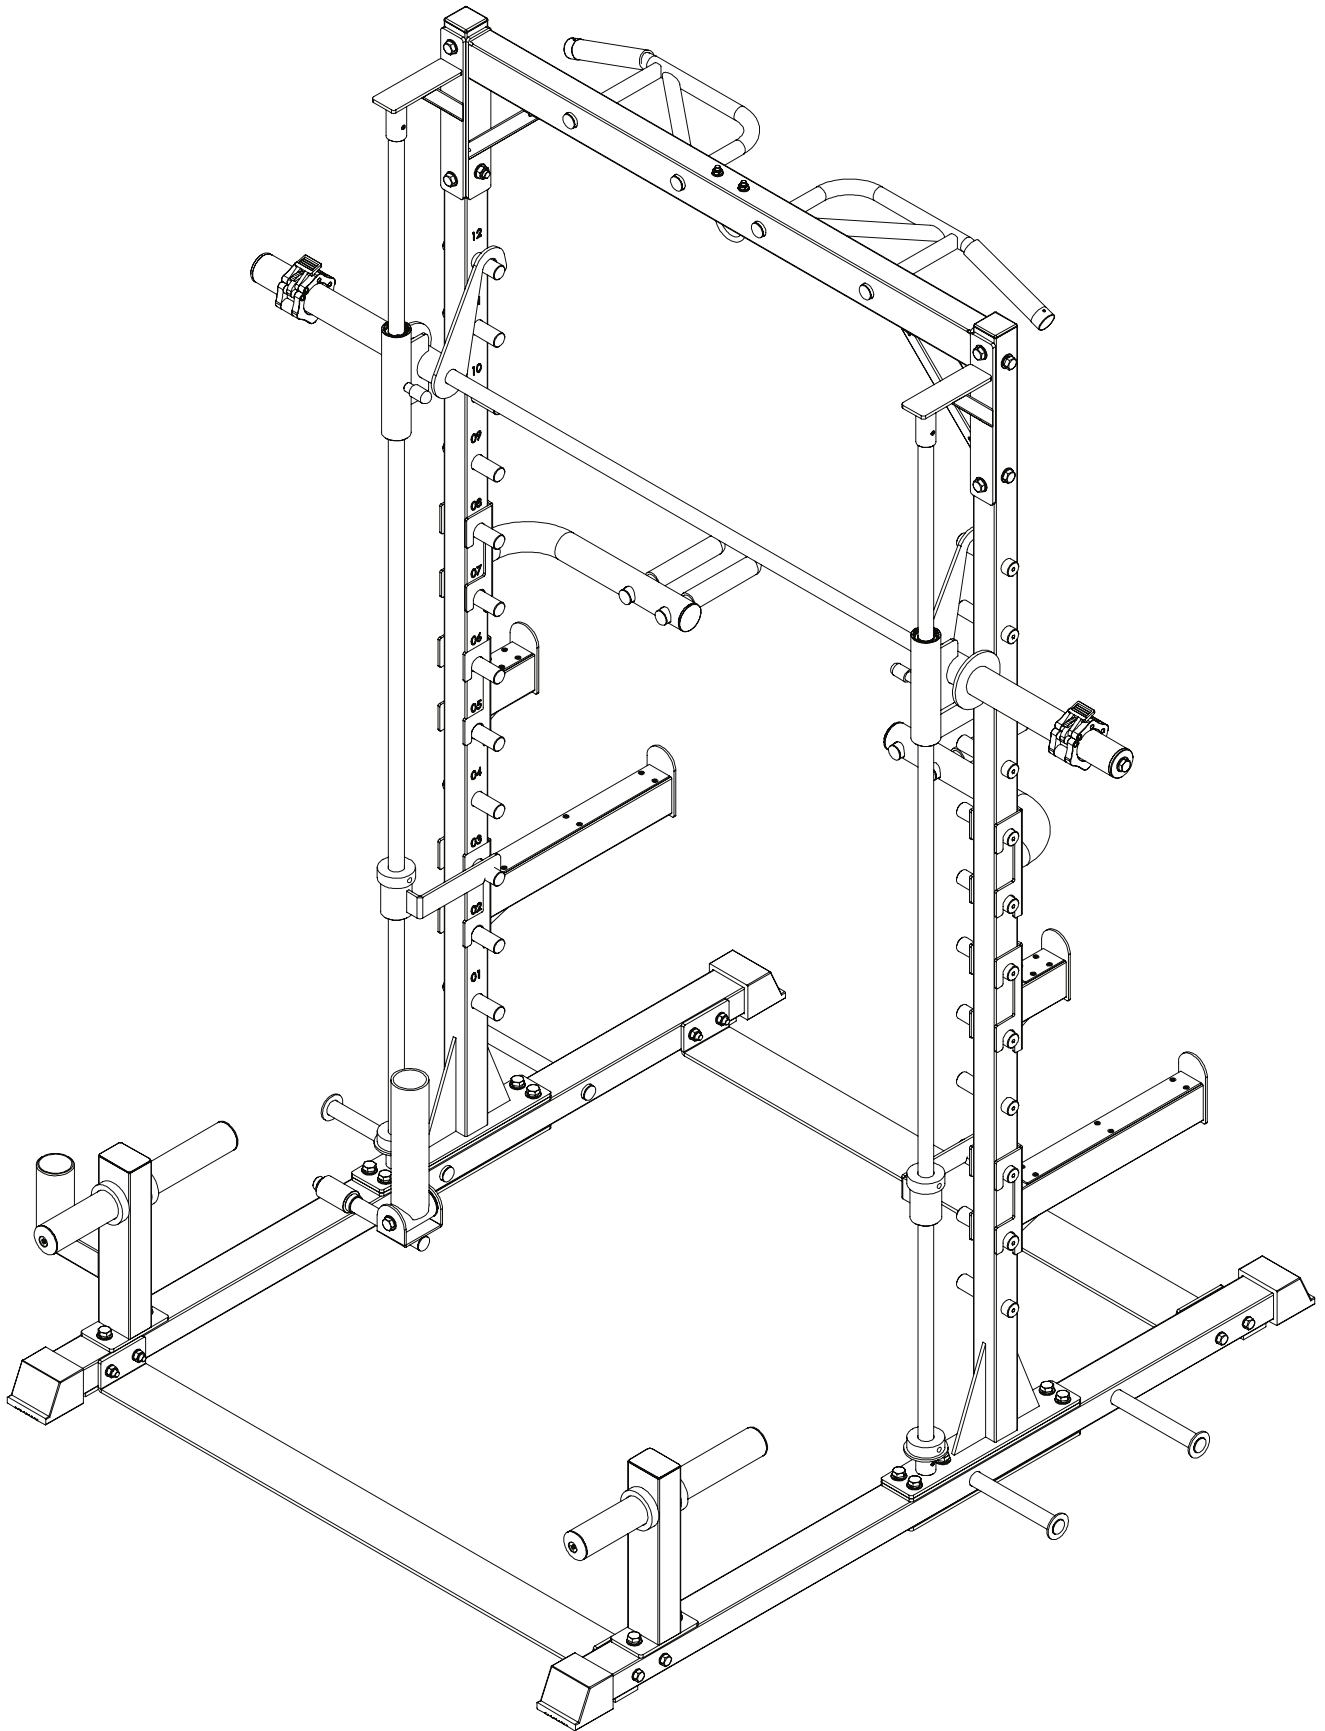

REBEL

BORN TO BE STRONG

инструкция по сборке