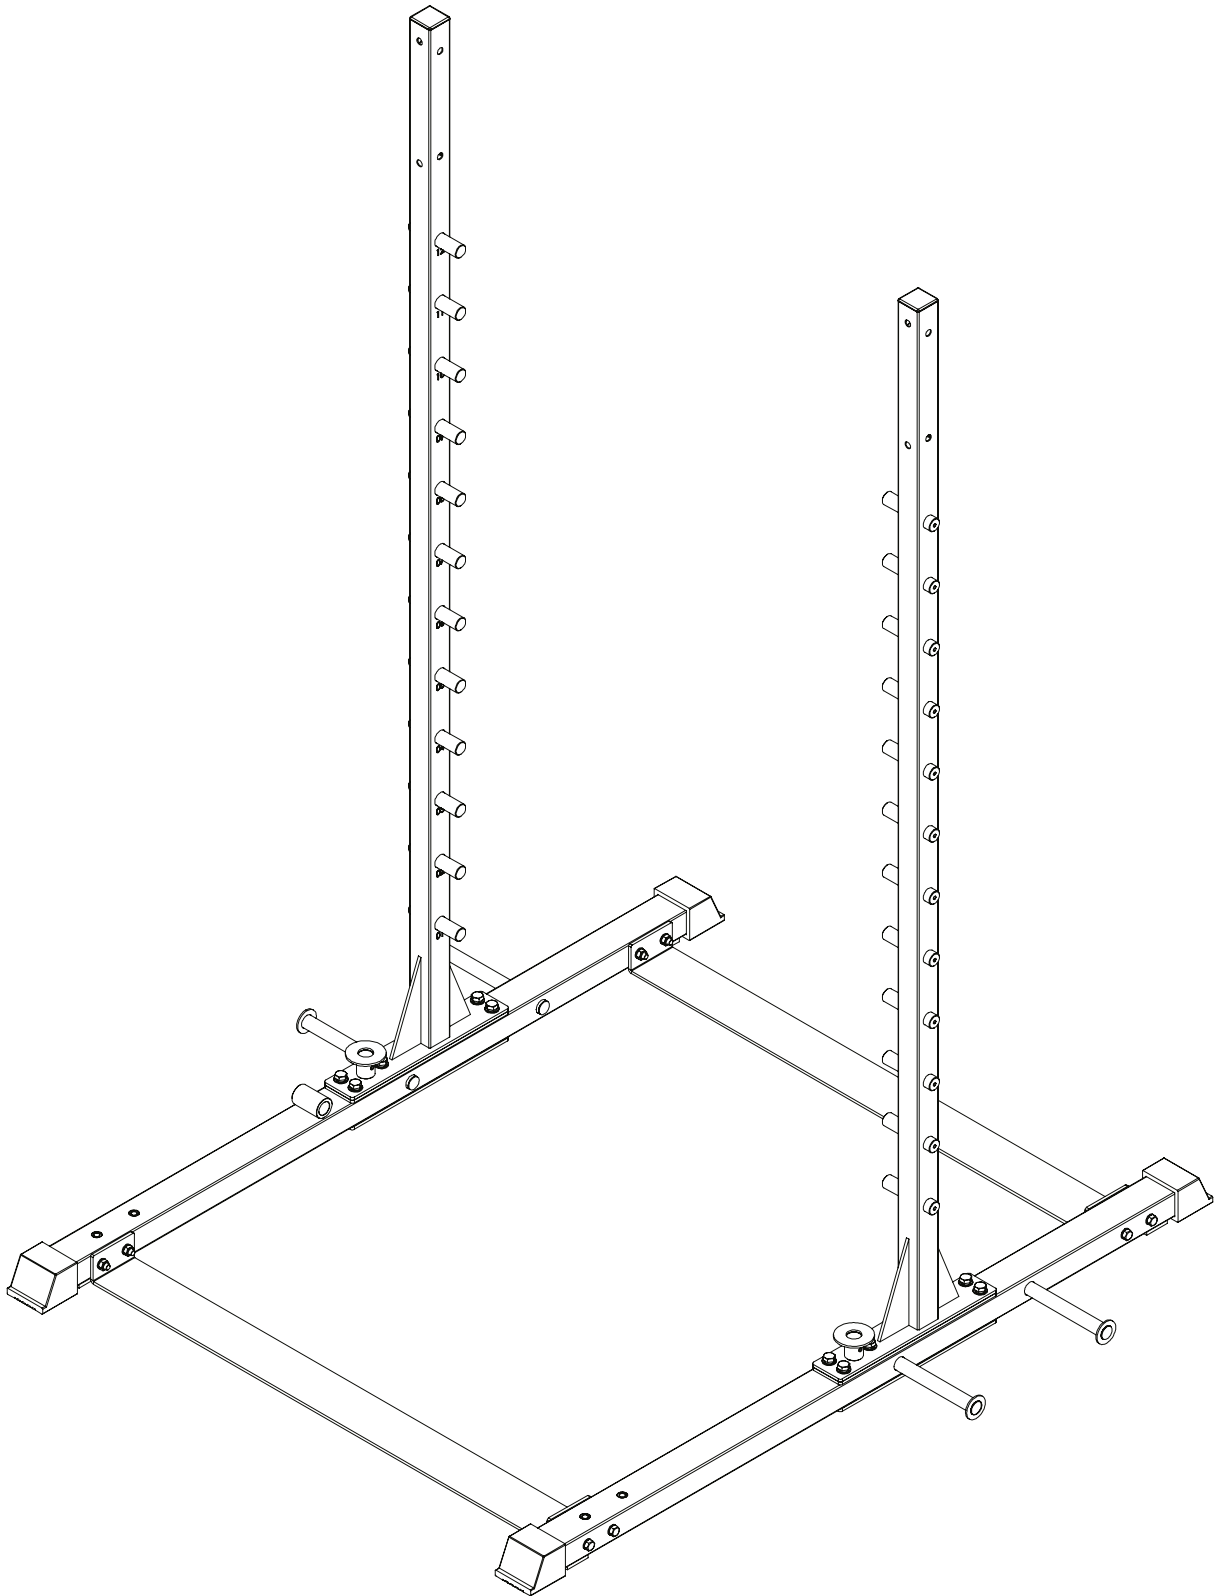

REBEL

BORN TO BE STRONG

инструкция по сборке