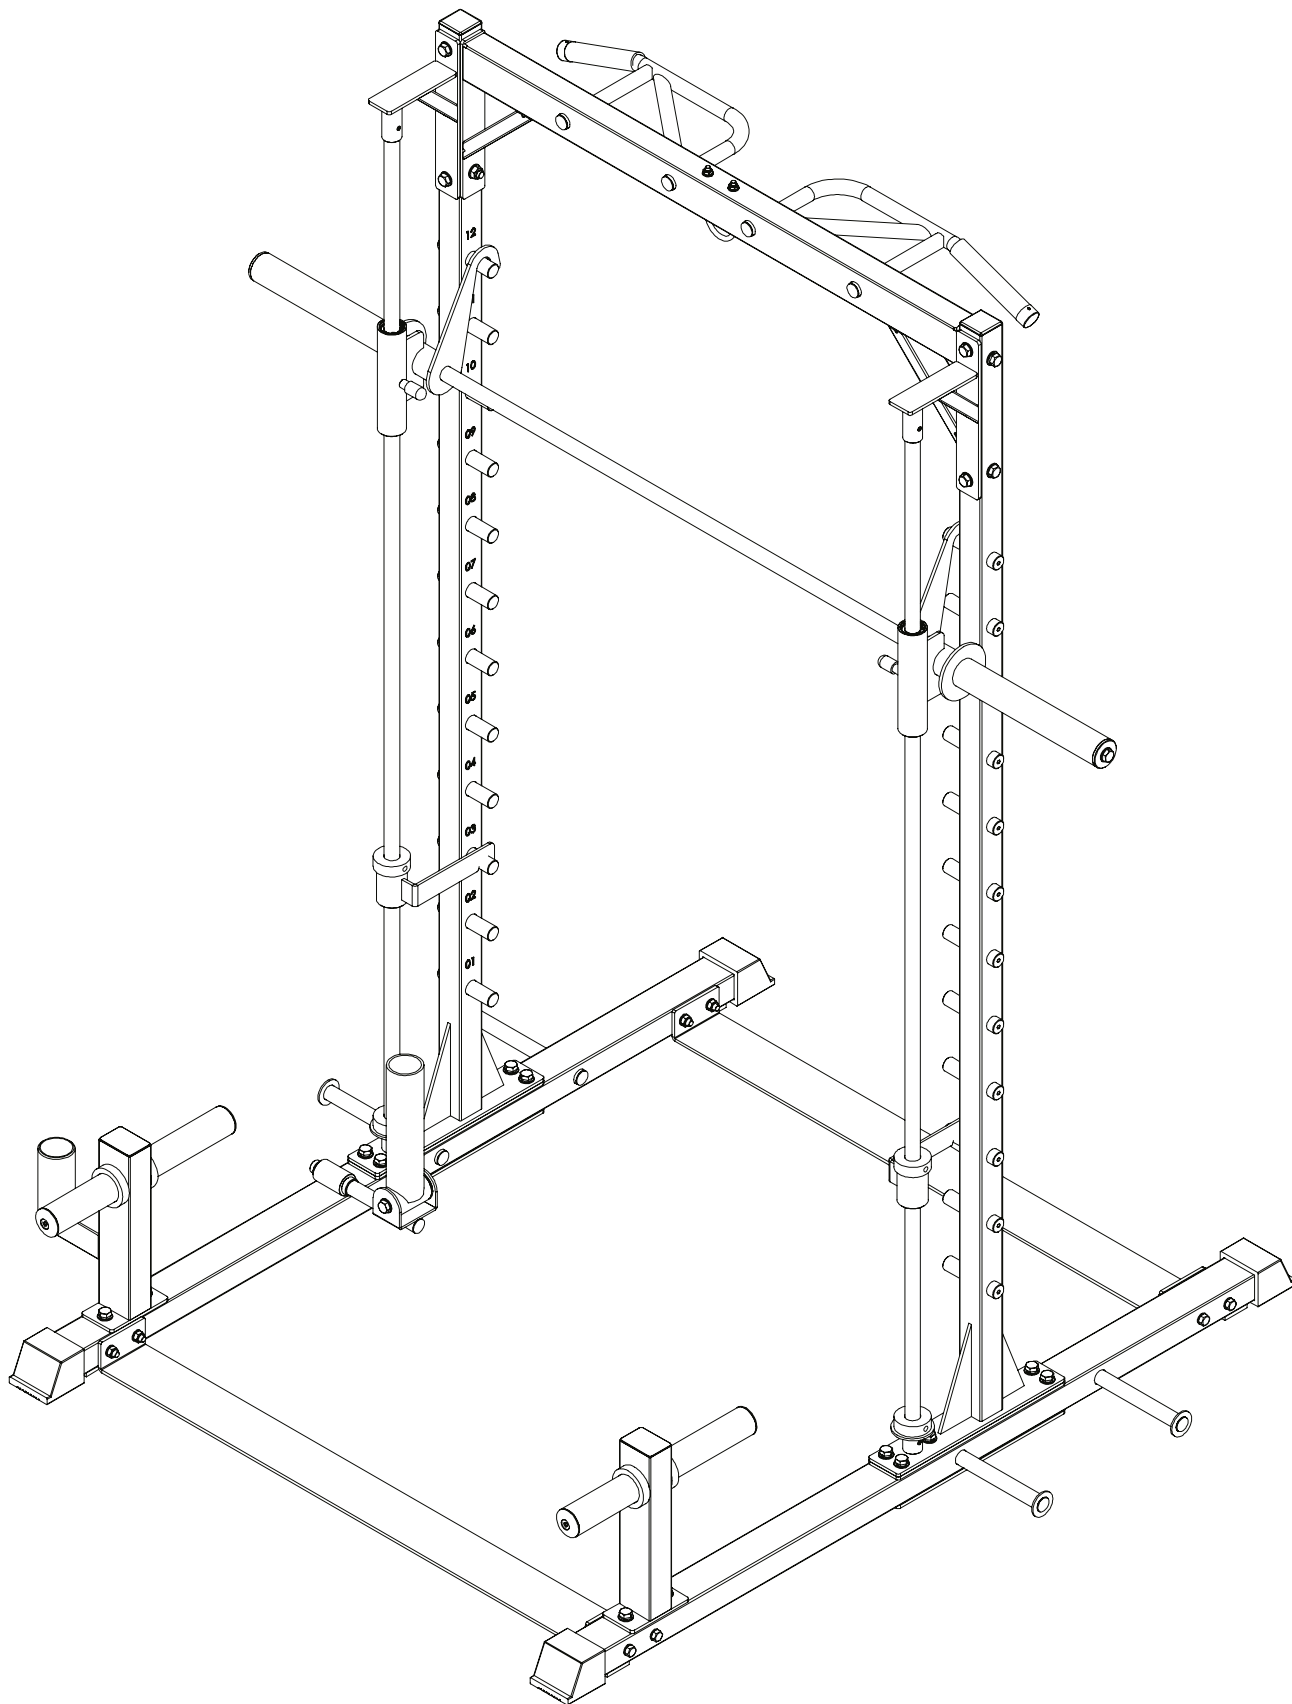

REBEL

BORN TO BE STRONG

инструкция по сборке