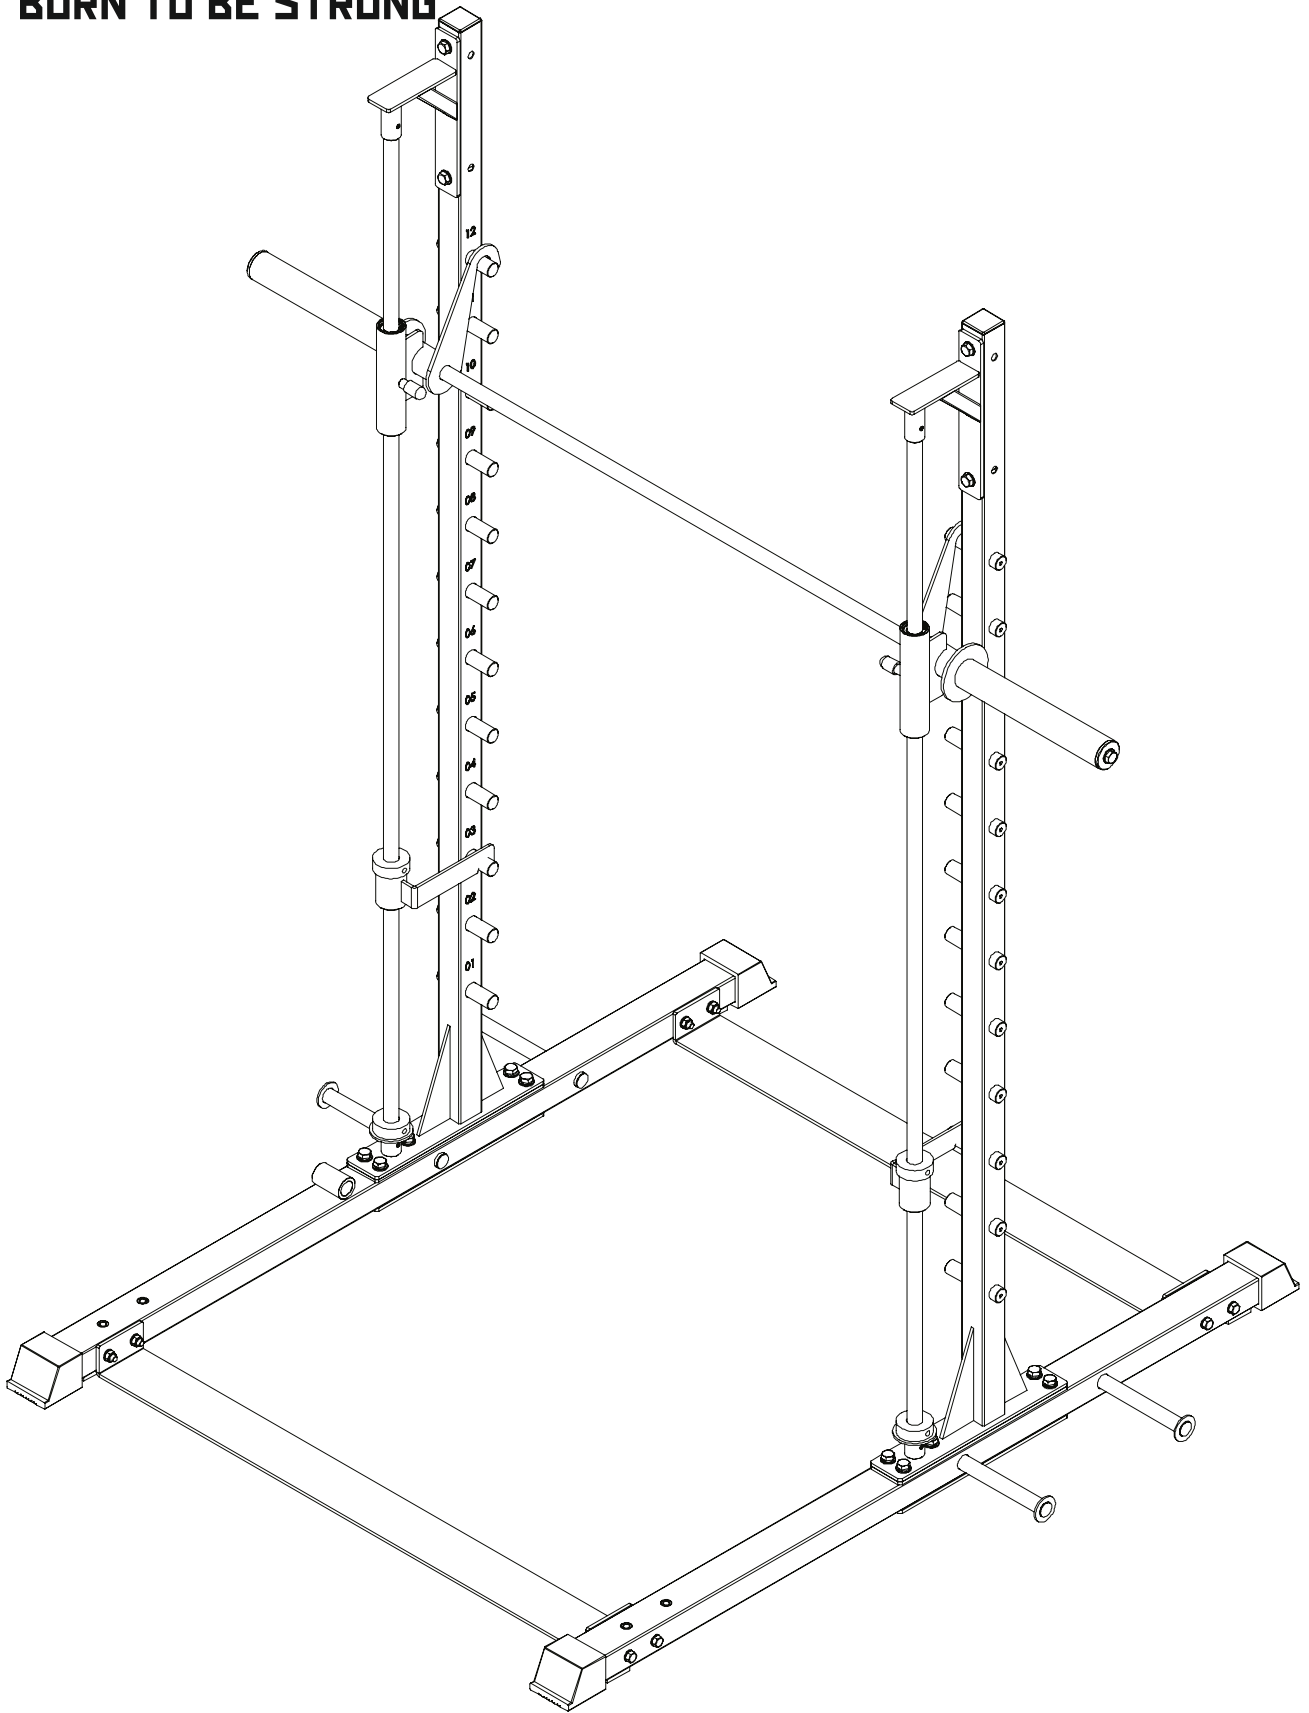

REBEL

BORN TO BE STRONG

инструкция по сборке