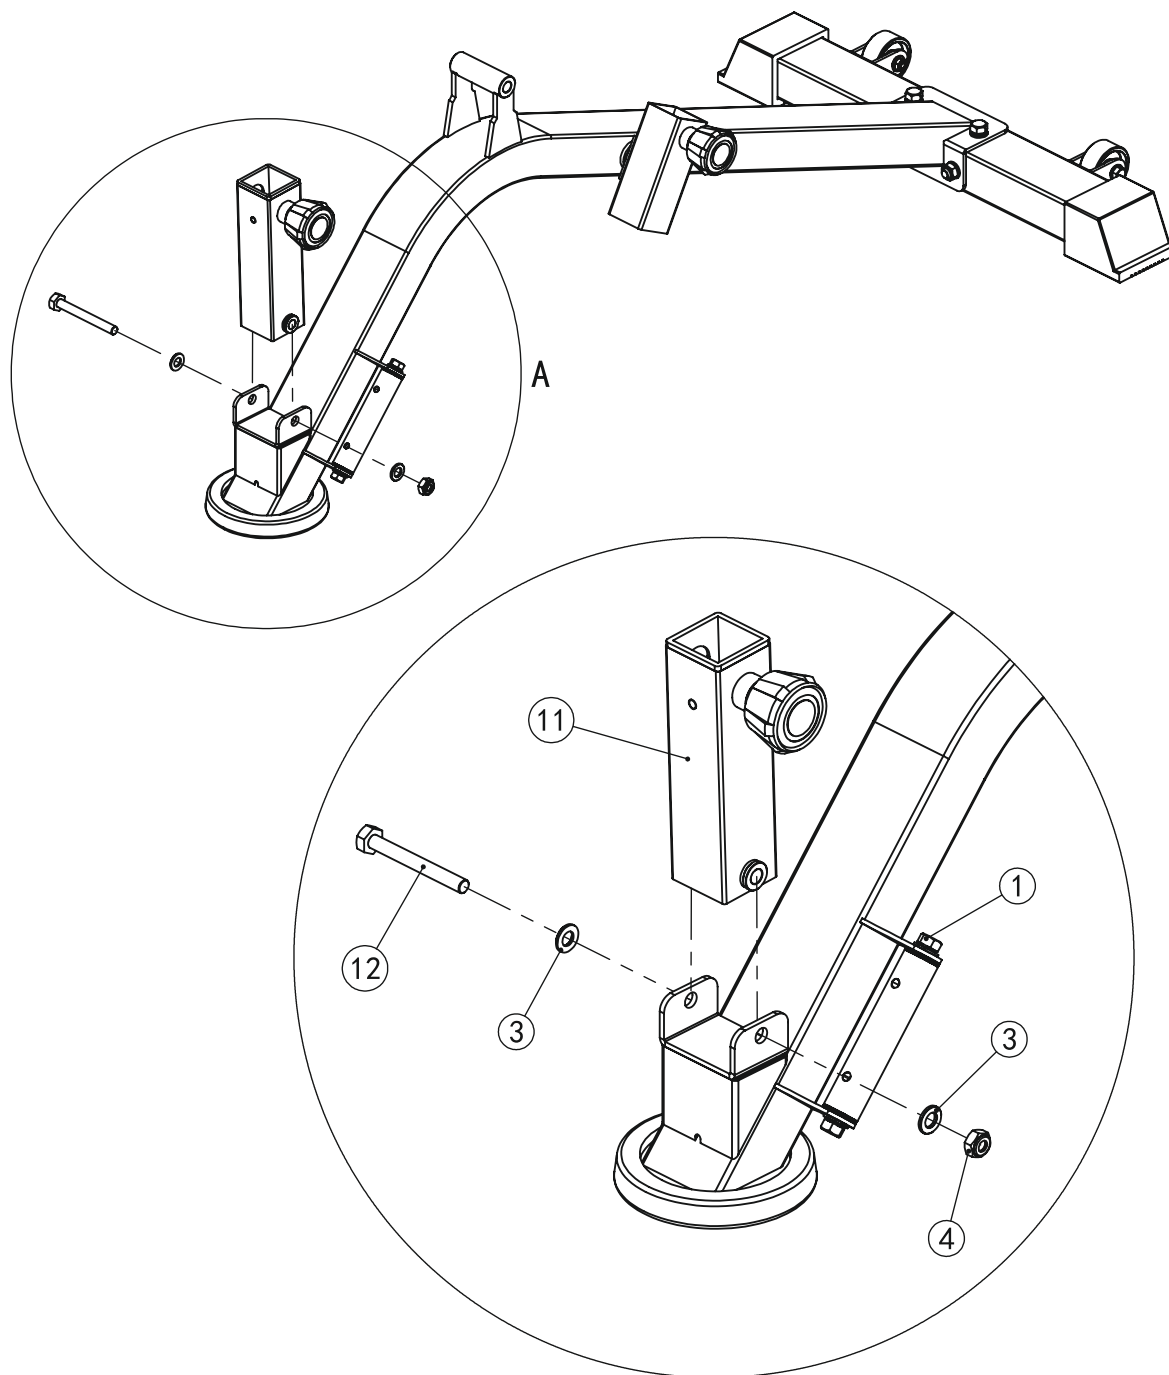

**REBEL**  
BORN TO BE STRONG

**СКАМЬЯ**

**МНОГОФУНКЦИОНАЛЬНАЯ**

**RP306**

инструкция по сборке

№.		Кол-во
1		1
2		1
3	Φ10	6
4	M10	2
5	M10x90	2
6	M10x25	2
7	Φ10	2

No.		Кол-во
7	Φ10	1
8	Φ	1
9		1
10	M10x20	1

№.		Кол-во
11		1
12	M10x85	1
3	Φ10	2
4	M10	1

№.		Кол-во
13		1
14		1
3	Φ10	2
4	M10	1
12	M10x85	1

No.	Description	Note	Qty.
15	back pad tube		1
7	spring washer	Φ10	1
8	big washer	Φ	1
10	hexagon bolt	M10x20	1
21	back pad adjuster		1

No.	Description	Note	Qty.
16	shaft		1
3	washer	Φ10	2
4	lock nut	M10	2

No.	Description	Note	Qty.
17	hexagon bolt	M8x55	4
18	washer	Φ8	4
19	back pad		1
20	seat pad		1