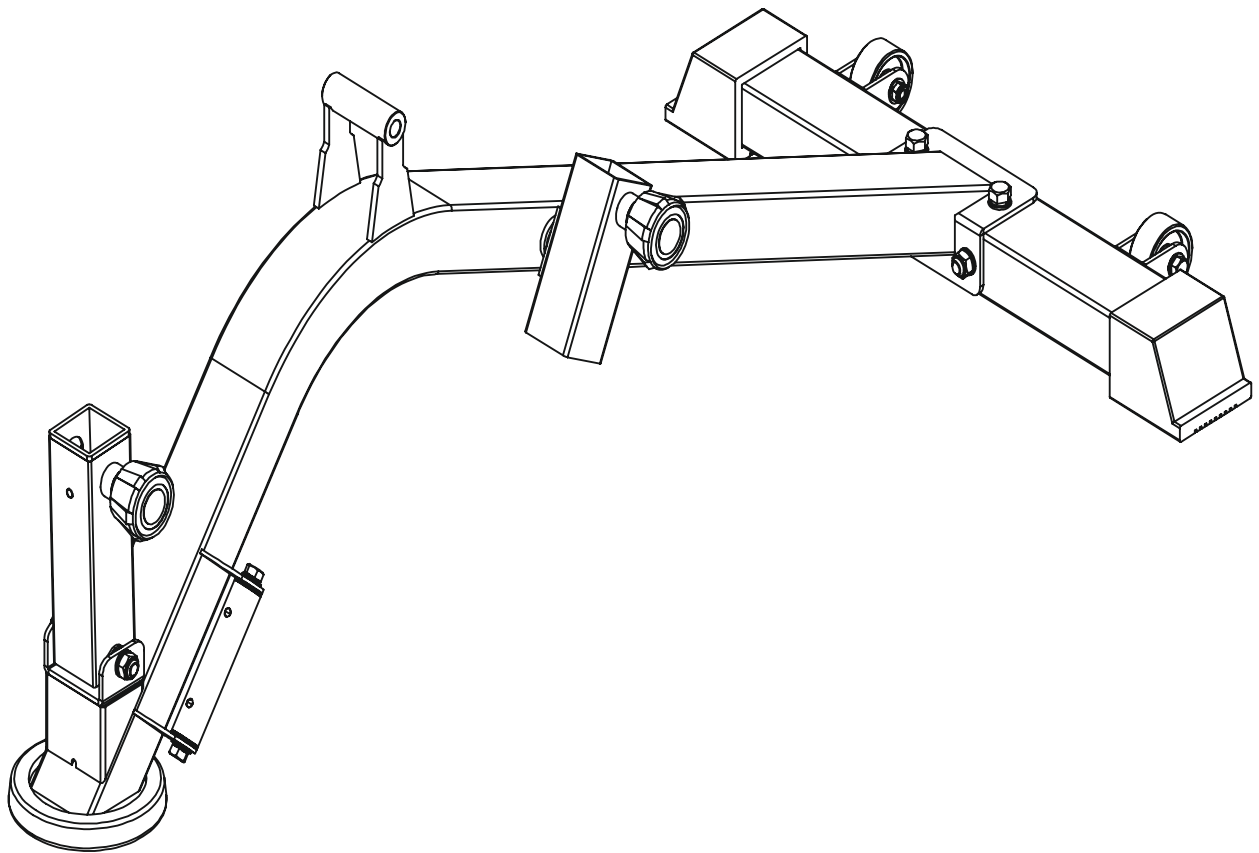

**REBEL**  
BORN TO BE STRONG

**СКАМЬЯ**

**МНОГОФУНКЦИОНАЛЬНАЯ**

**RP306**

инструкция по сборке

№.		Кол-во
1		1
2		1
3	Φ10	6
4	M10	2
5	M10x90	2
6	M10x25	2
7	Φ10	2

No.		Кол-во
7	Φ10	1
8	Φ	1
9		1
10	M10x20	1

№.		Кол-во
11		1
12	M10x85	1
3	Φ10	2
4	M10	1

№.		Кол-во
13		1
14		1
3	Φ10	2
4	M10	1
12	M10x85	1

No.	Description	Note	Qty.
15	back pad tube		1
7	spring washer	Φ10	1
8	big washer	Φ	1
10	hexagon bolt	M10x20	1
21	back pad adjuster		1

No.	Description	Note	Qty.
16	shaft		1
3	washer	Φ10	2
4	lock nut	M10	2

No.	Description	Note	Qty.
17	hexagon bolt	M8x55	4
18	washer	Φ8	4
19	back pad		1
20	seat pad		1