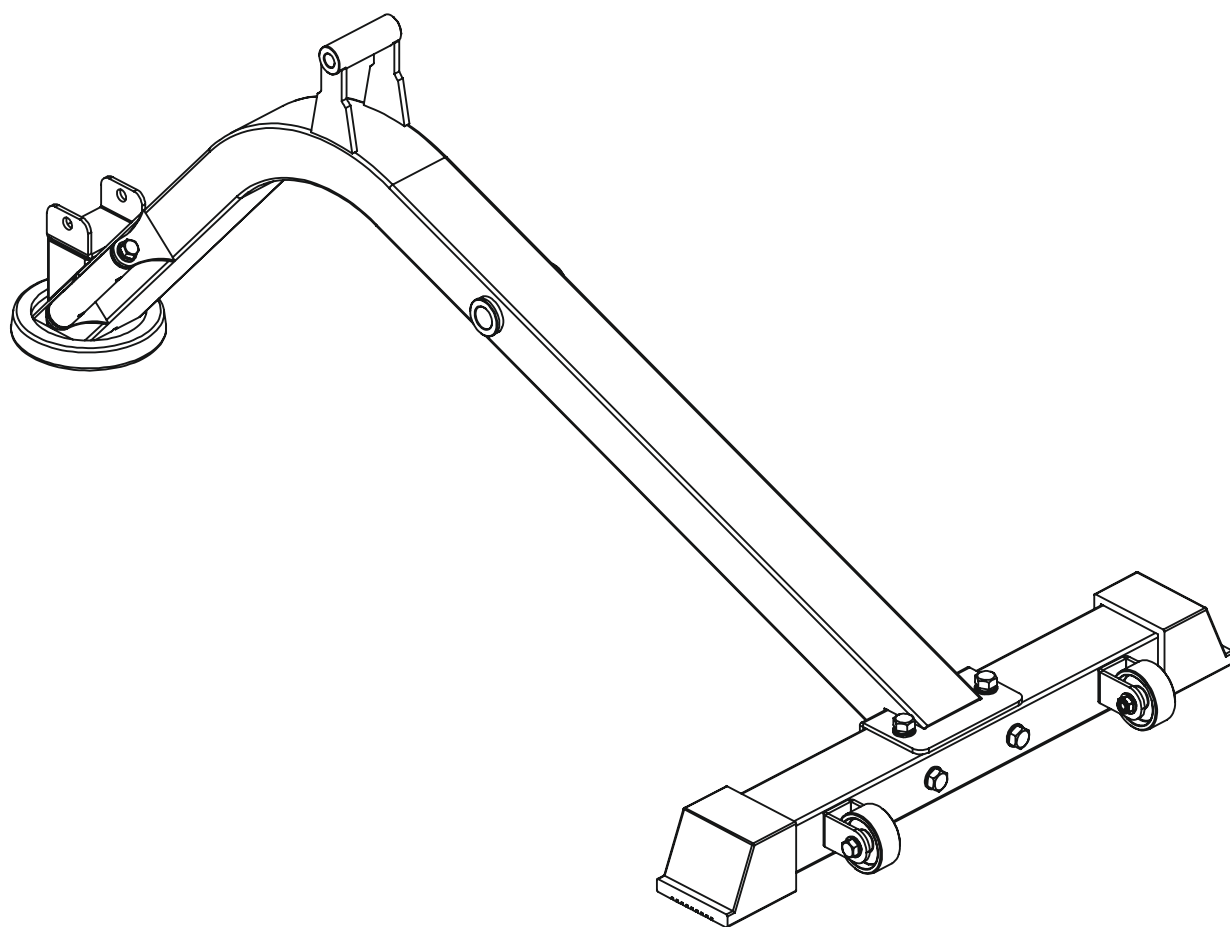

**REBEL**  
BORN TO BE STRONG

**СКАМЬЯ**

**МНОГОФУНКЦИОНАЛЬНАЯ**

**RP306**

инструкция по сборке

№.		Кол-во
1		1
2		1
3	Φ10	6
4	M10	2
5	M10x90	2
6	M10x25	2
7	Φ10	2

No.		Кол-во
7	Φ10	1
8	Φ	1
9		1
10	M10x20	1

№.		Кол-во
11		1
12	M10x85	1
3	Φ10	2
4	M10	1

№.		Кол-во
13		1
14		1
3	Φ10	2
4	M10	1
12	M10x85	1

No.	Description	Note	Qty.
15	back pad tube		1
7	spring washer	Φ10	1
8	big washer	Φ	1
10	hexagon bolt	M10x20	1
21	back pad adjuster		1

No.	Description	Note	Qty.
16	shaft		1
3	washer	Φ10	2
4	lock nut	M10	2

No.	Description	Note	Qty.
17	hexagon bolt	M8x55	4
18	washer	Φ8	4
19	back pad		1
20	seat pad		1