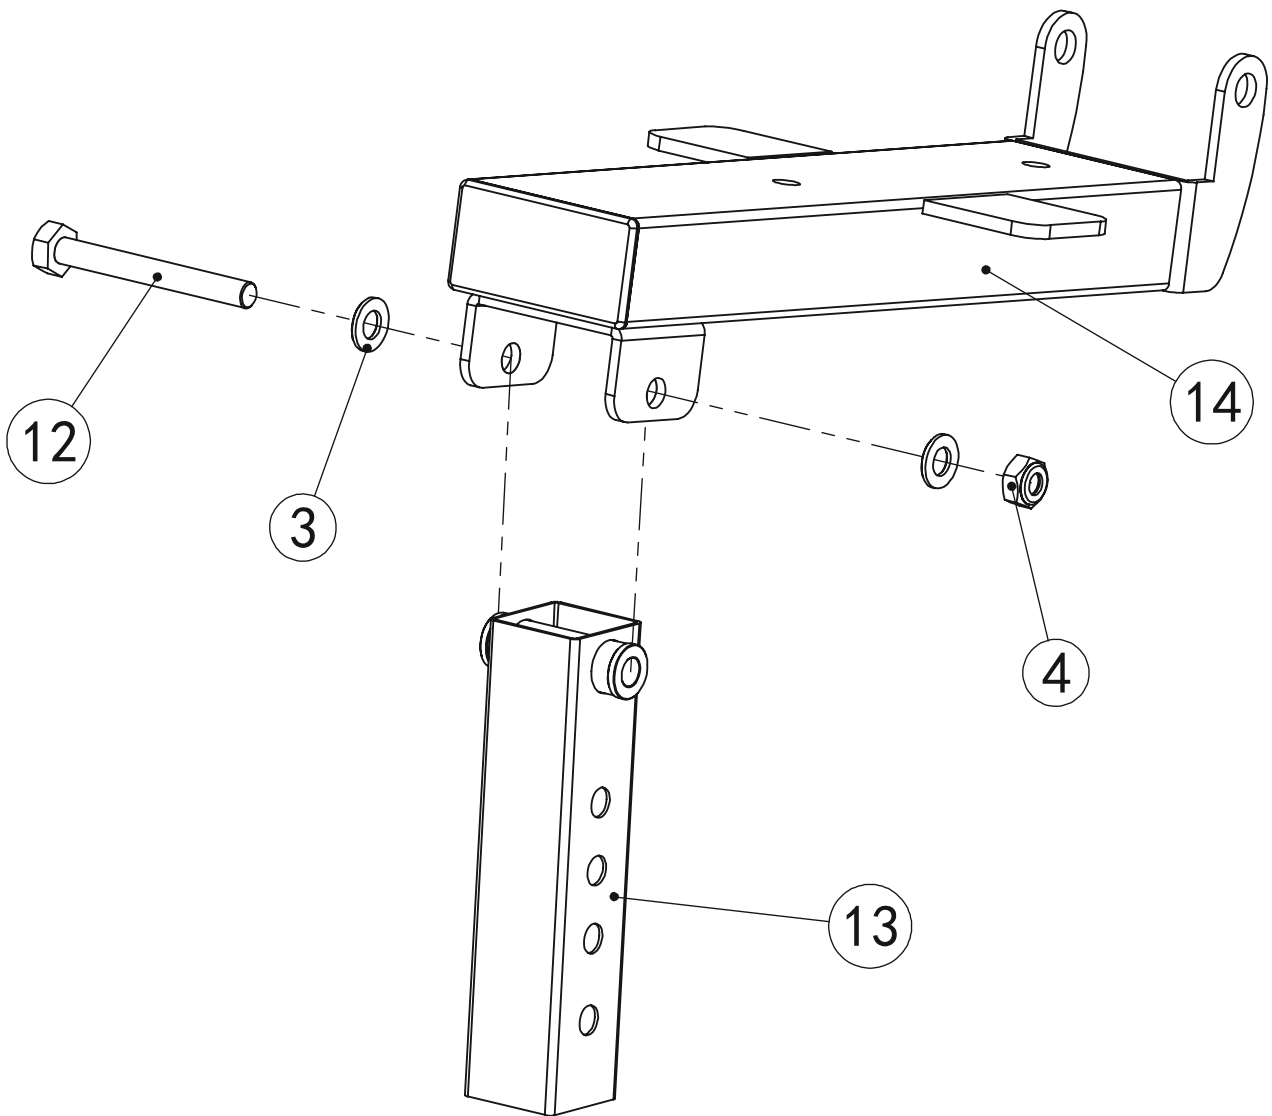

**REBEL**  
BORN TO BE STRONG

**СКАМЬЯ**

**МНОГОФУНКЦИОНАЛЬНАЯ**

**RP306**

инструкция по сборке

№.		Кол-во
1		1
2		1
3	Φ10	6
4	M10	2
5	M10x90	2
6	M10x25	2
7	Φ10	2

No.		Кол-во
7	Φ10	1
8	Φ	1
9		1
10	M10x20	1

№.		Кол-во
11		1
12	M10x85	1
3	Φ10	2
4	M10	1

№.		Кол-во
13		1
14		1
3	Φ10	2
4	M10	1
12	M10x85	1

No.	Description	Note	Qty.
15	back pad tube		1
7	spring washer	Φ10	1
8	big washer	Φ	1
10	hexagon bolt	M10x20	1
21	back pad adjuster		1

No.	Description	Note	Qty.
16	shaft		1
3	washer	Φ10	2
4	lock nut	M10	2

No.	Description	Note	Qty.
17	hexagon bolt	M8x55	4
18	washer	Φ8	4
19	back pad		1
20	seat pad		1