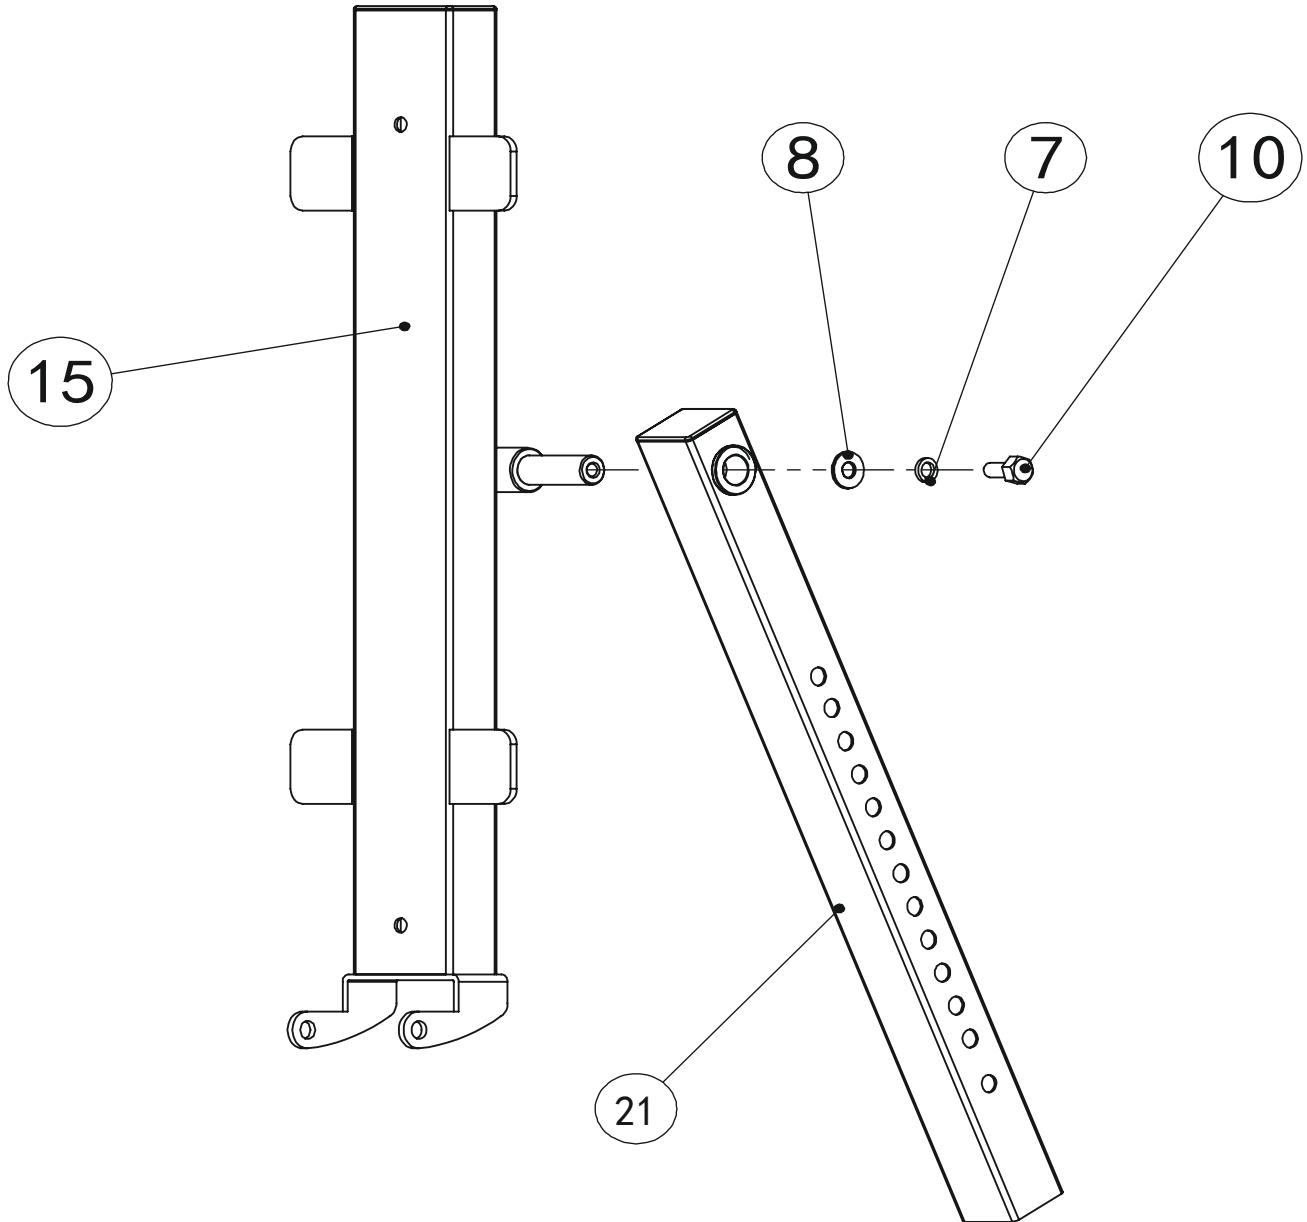

**REBEL**  
BORN TO BE STRONG

**СКАМЬЯ**

**МНОГОФУНКЦИОНАЛЬНАЯ**

**RP306**

инструкция по сборке

№.		Кол-во
1		1
2		1
3	Φ10	6
4	M10	2
5	M10x90	2
6	M10x25	2
7	Φ10	2

No.		Кол-во
7	Φ10	1
8	Φ	1
9		1
10	M10x20	1

№.		Кол-во
11		1
12	M10x85	1
3	Φ10	2
4	M10	1

№.		Кол-во
13		1
14		1
3	Φ10	2
4	M10	1
12	M10x85	1

No.	Description	Note	Qty.
15	back pad tube		1
7	spring washer	Φ10	1
8	big washer	Φ	1
10	hexagon bolt	M10x20	1
21	back pad adjuster		1

No.	Description	Note	Qty.
16	shaft		1
3	washer	Φ10	2
4	lock nut	M10	2

No.	Description	Note	Qty.
17	hexagon bolt	M8x55	4
18	washer	Φ8	4
19	back pad		1
20	seat pad		1