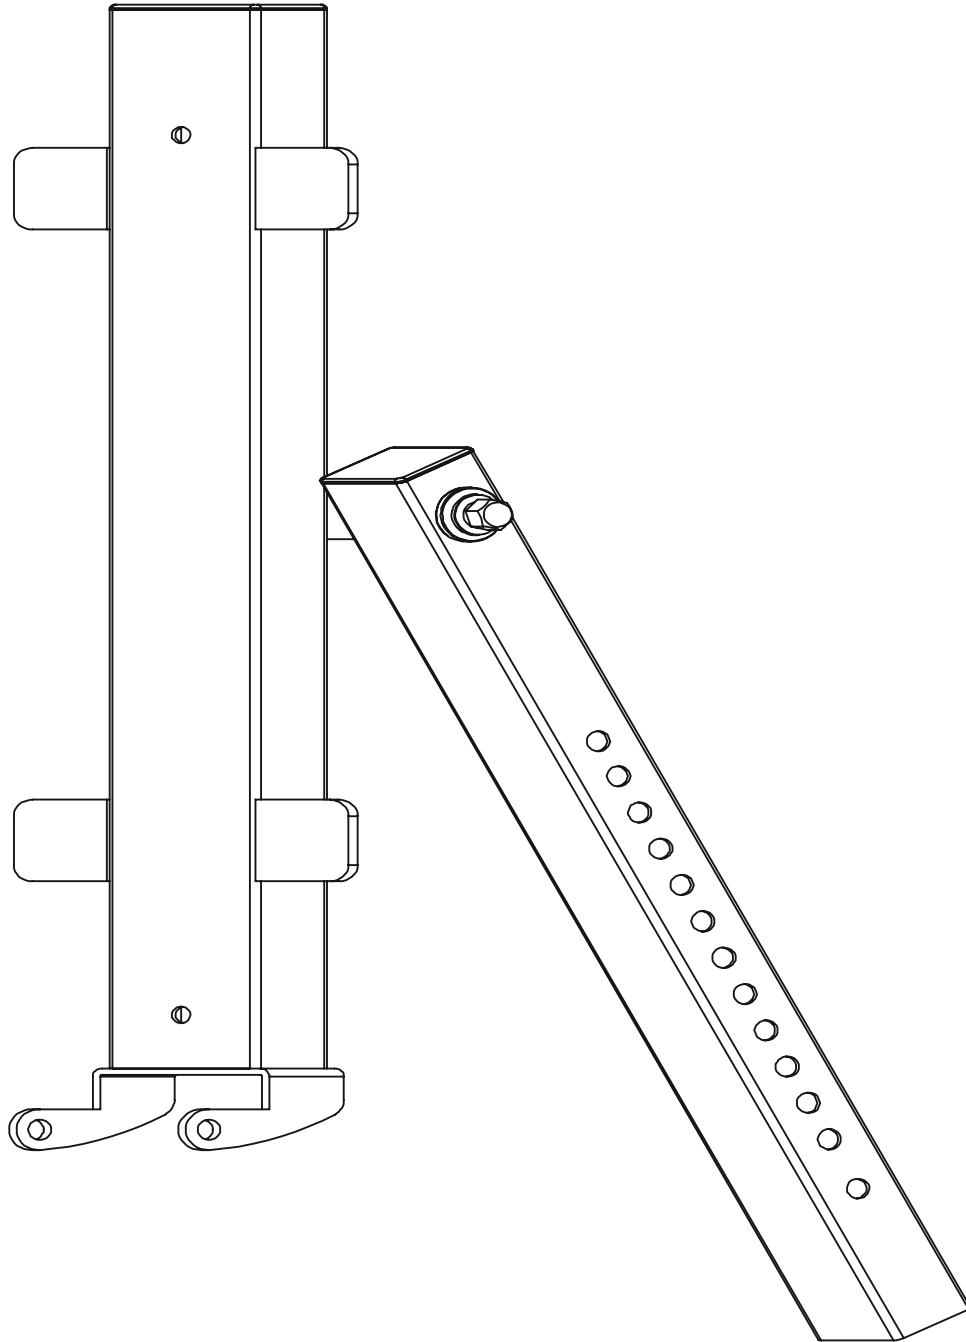

**REBEL**  
BORN TO BE STRONG

**СКАМЬЯ**

**МНОГОФУНКЦИОНАЛЬНАЯ**

**RP306**

инструкция по сборке

№.		Кол-во
1		1
2		1
3	Φ10	6
4	M10	2
5	M10x90	2
6	M10x25	2
7	Φ10	2

No.		Кол-во
7	Φ10	1
8	Φ	1
9		1
10	M10x20	1

№.		Кол-во
11		1
12	M10x85	1
3	Φ10	2
4	M10	1

№.		Кол-во
13		1
14		1
3	Φ10	2
4	M10	1
12	M10x85	1

No.	Description	Note	Qty.
15	back pad tube		1
7	spring washer	Φ10	1
8	big washer	Φ	1
10	hexagon bolt	M10x20	1
21	back pad adjuster		1

No.	Description	Note	Qty.
16	shaft		1
3	washer	Φ10	2
4	lock nut	M10	2

No.	Description	Note	Qty.
17	hexagon bolt	M8x55	4
18	washer	Φ8	4
19	back pad		1
20	seat pad		1