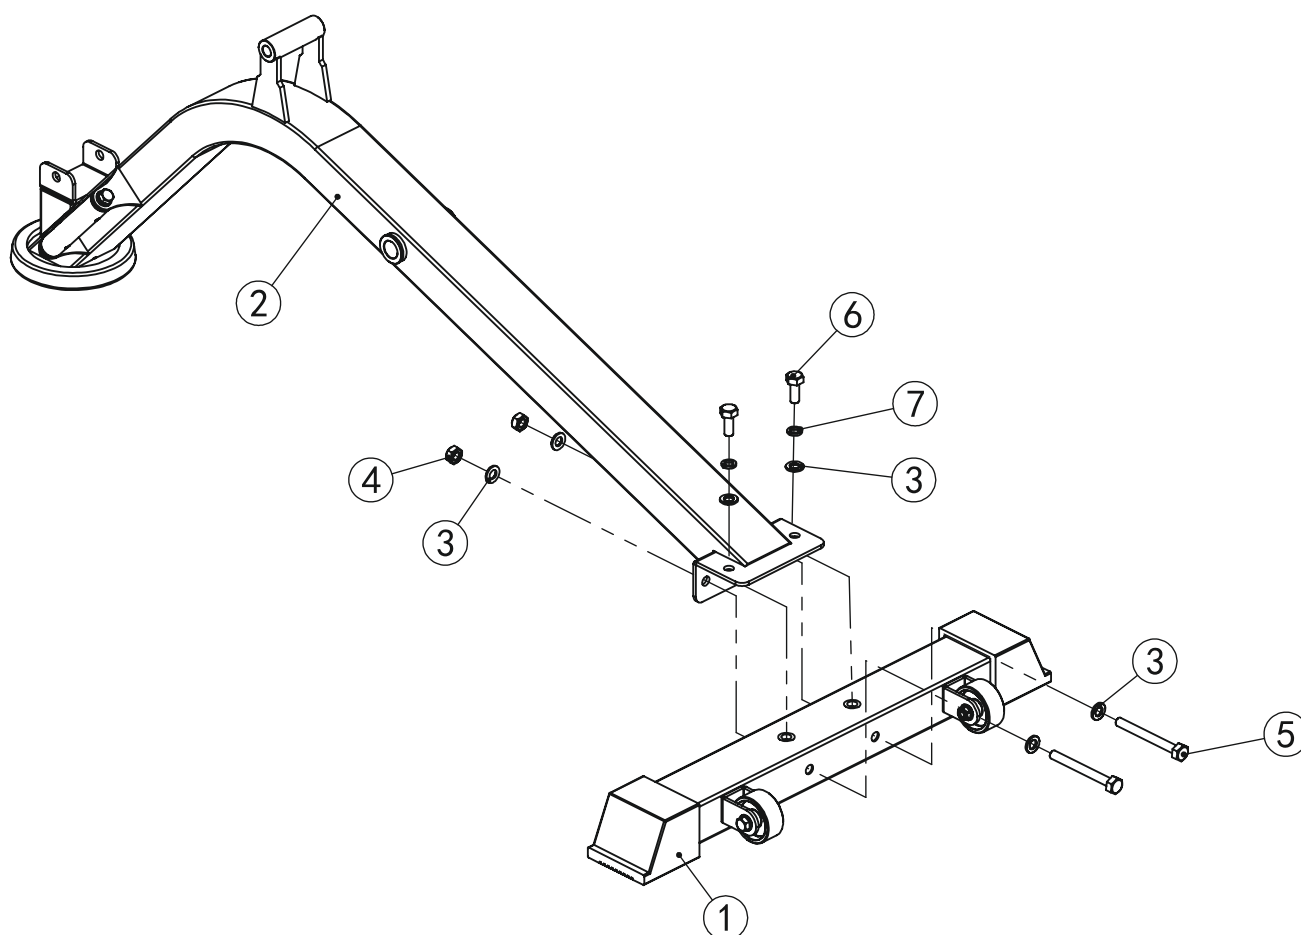

**REBEL**  
BORN TO BE STRONG

**СКАМЬЯ**

**МНОГОФУНКЦИОНАЛЬНАЯ**

**RP306**

инструкция по сборке

№.		Кол-во
1		1
2		1
3	Φ10	6
4	M10	2
5	M10x90	2
6	M10x25	2
7	Φ10	2

No.		Кол-во
7	Φ10	1
8	Φ	1
9		1
10	M10x20	1

№.		Кол-во
11		1
12	M10x85	1
3	Φ10	2
4	M10	1

№.		Кол-во
13		1
14		1
3	Φ10	2
4	M10	1
12	M10x85	1

No.	Description	Note	Qty.
15	back pad tube		1
7	spring washer	Φ10	1
8	big washer	Φ	1
10	hexagon bolt	M10x20	1
21	back pad adjuster		1

No.	Description	Note	Qty.
16	shaft		1
3	washer	Φ10	2
4	lock nut	M10	2

No.	Description	Note	Qty.
17	hexagon bolt	M8x55	4
18	washer	Φ8	4
19	back pad		1
20	seat pad		1