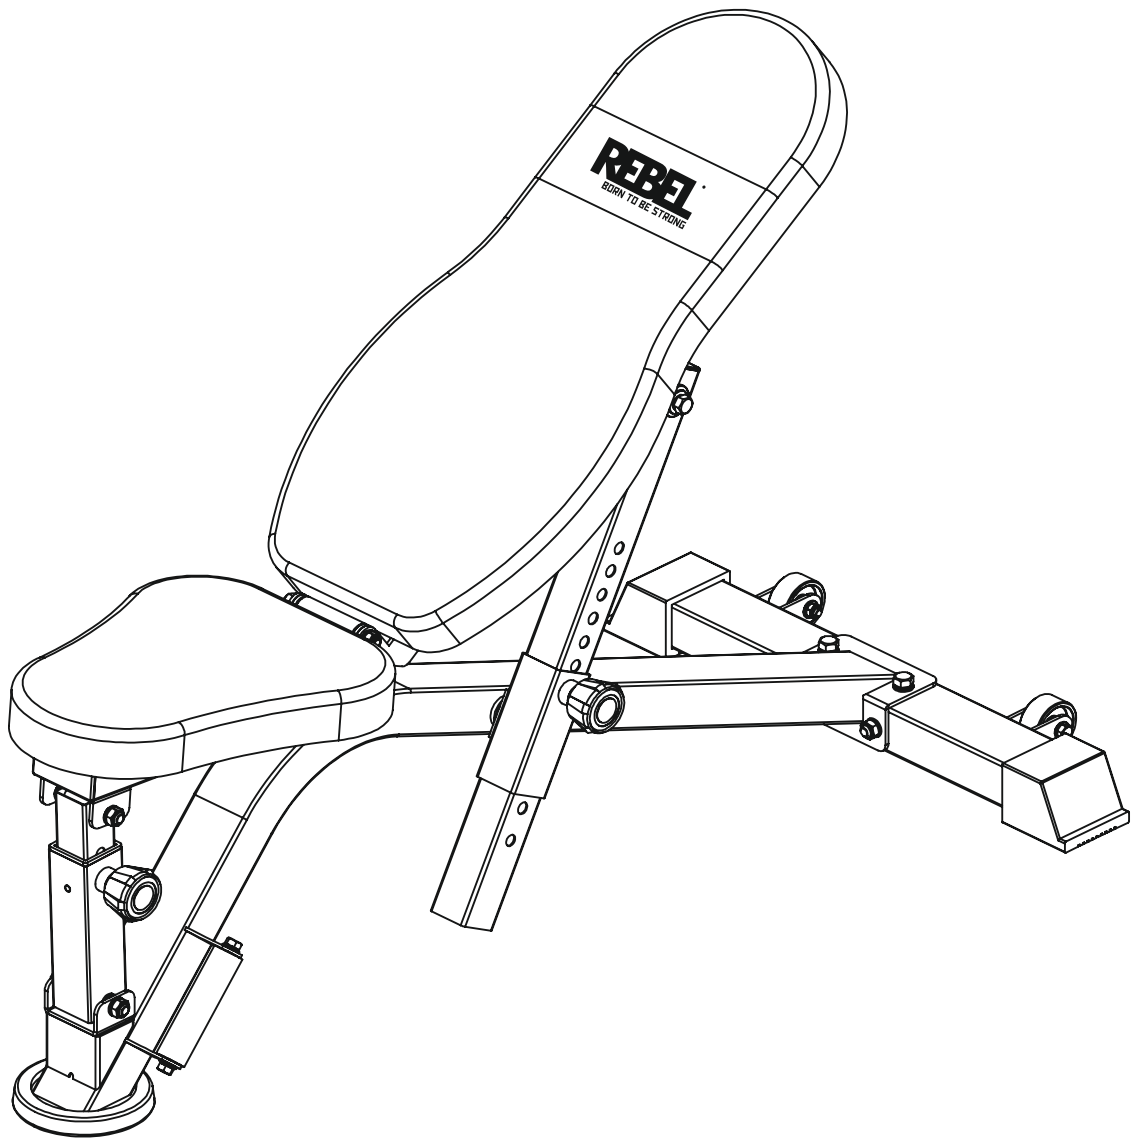

**REBEL**  
BORN TO BE STRONG

**СКАМЬЯ**

**МНОГОФУНКЦИОНАЛЬНАЯ**

**RP306**

инструкция по сборке

№.		Кол-во
1		1
2		1
3	Φ10	6
4	M10	2
5	M10x90	2
6	M10x25	2
7	Φ10	2

No.		Кол-во
7	Φ10	1
8	Φ	1
9		1
10	M10x20	1

№.		Кол-во
11		1
12	M10x85	1
3	Φ10	2
4	M10	1

№.		Кол-во
13		1
14		1
3	Φ10	2
4	M10	1
12	M10x85	1

No.	Description	Note	Qty.
15	back pad tube		1
7	spring washer	Φ10	1
8	big washer	Φ	1
10	hexagon bolt	M10x20	1
21	back pad adjuster		1

No.	Description	Note	Qty.
16	shaft		1
3	washer	Φ10	2
4	lock nut	M10	2

No.	Description	Note	Qty.
17	hexagon bolt	M8x55	4
18	washer	Φ8	4
19	back pad		1
20	seat pad		1