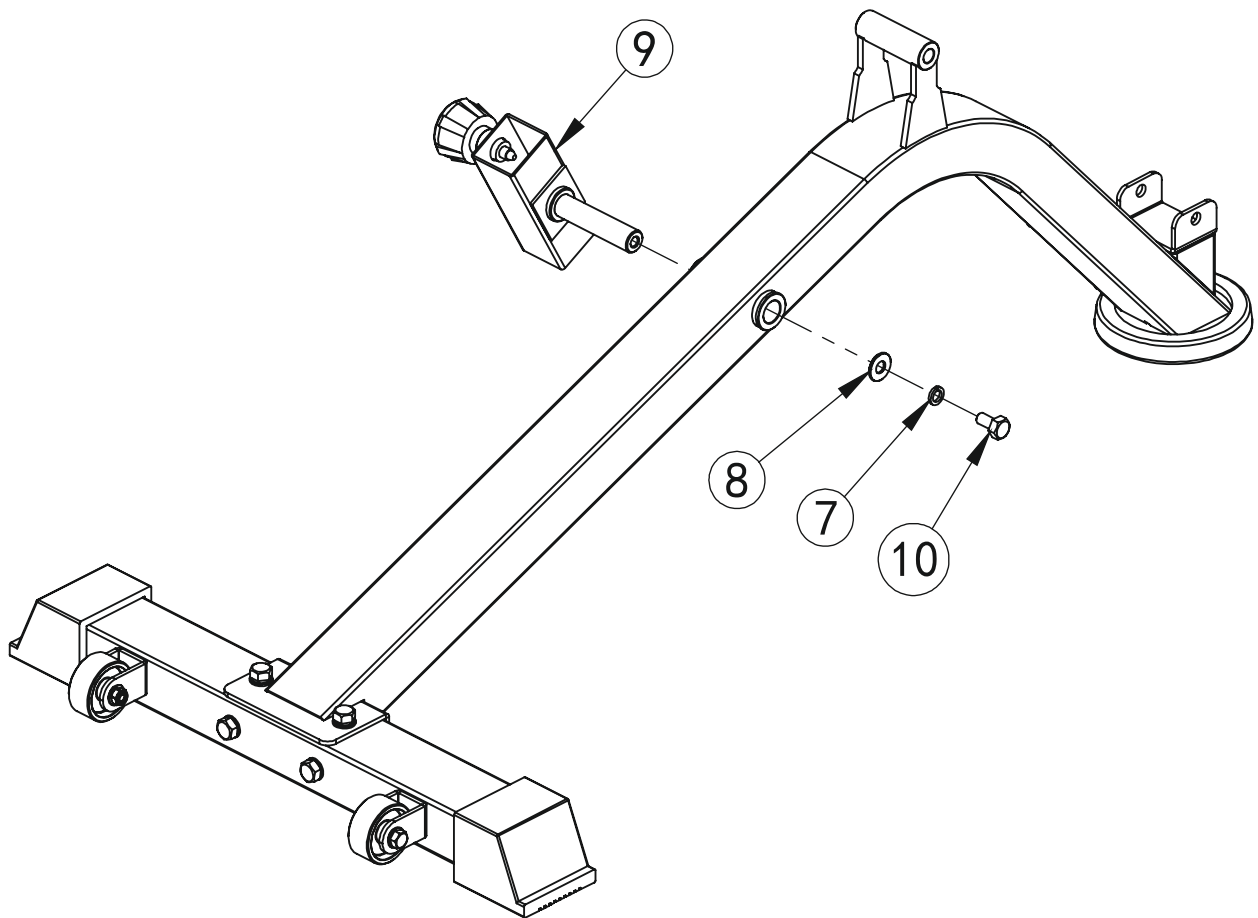

**REBEL**  
BORN TO BE STRONG

**СКАМЬЯ**

**МНОГОФУНКЦИОНАЛЬНАЯ**

**RP306**

инструкция по сборке

№.		Кол-во
1		1
2		1
3	Φ10	6
4	M10	2
5	M10x90	2
6	M10x25	2
7	Φ10	2

No.		Кол-во
7	Φ10	1
8	Φ	1
9		1
10	M10x20	1

№.		Кол-во
11		1
12	M10x85	1
3	Φ10	2
4	M10	1

№.		Кол-во
13		1
14		1
3	Φ10	2
4	M10	1
12	M10x85	1

No.	Description	Note	Qty.
15	back pad tube		1
7	spring washer	Φ10	1
8	big washer	Φ	1
10	hexagon bolt	M10x20	1
21	back pad adjuster		1

No.	Description	Note	Qty.
16	shaft		1
3	washer	Φ10	2
4	lock nut	M10	2

No.	Description	Note	Qty.
17	hexagon bolt	M8x55	4
18	washer	Φ8	4
19	back pad		1
20	seat pad		1