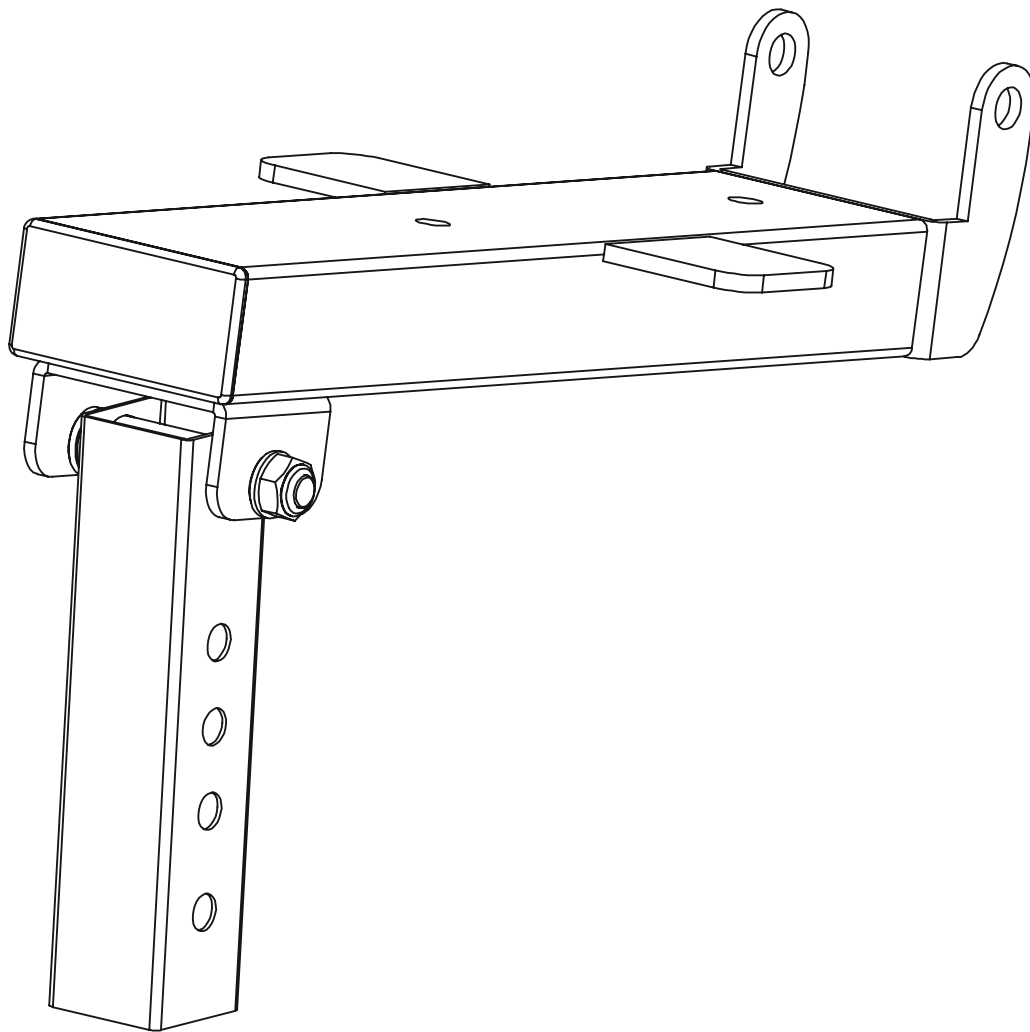

**REBEL**  
BORN TO BE STRONG

**СКАМЬЯ**

**МНОГОФУНКЦИОНАЛЬНАЯ**

**RP306**

инструкция по сборке

№.		Кол-во
1		1
2		1
3	Φ10	6
4	M10	2
5	M10x90	2
6	M10x25	2
7	Φ10	2

No.		Кол-во
7	Φ10	1
8	Φ	1
9		1
10	M10x20	1

№.		Кол-во
11		1
12	M10x85	1
3	Φ10	2
4	M10	1

№.		Кол-во
13		1
14		1
3	Φ10	2
4	M10	1
12	M10x85	1

No.	Description	Note	Qty.
15	back pad tube		1
7	spring washer	Φ10	1
8	big washer	Φ	1
10	hexagon bolt	M10x20	1
21	back pad adjuster		1

No.	Description	Note	Qty.
16	shaft		1
3	washer	Φ10	2
4	lock nut	M10	2

No.	Description	Note	Qty.
17	hexagon bolt	M8x55	4
18	washer	Φ8	4
19	back pad		1
20	seat pad		1