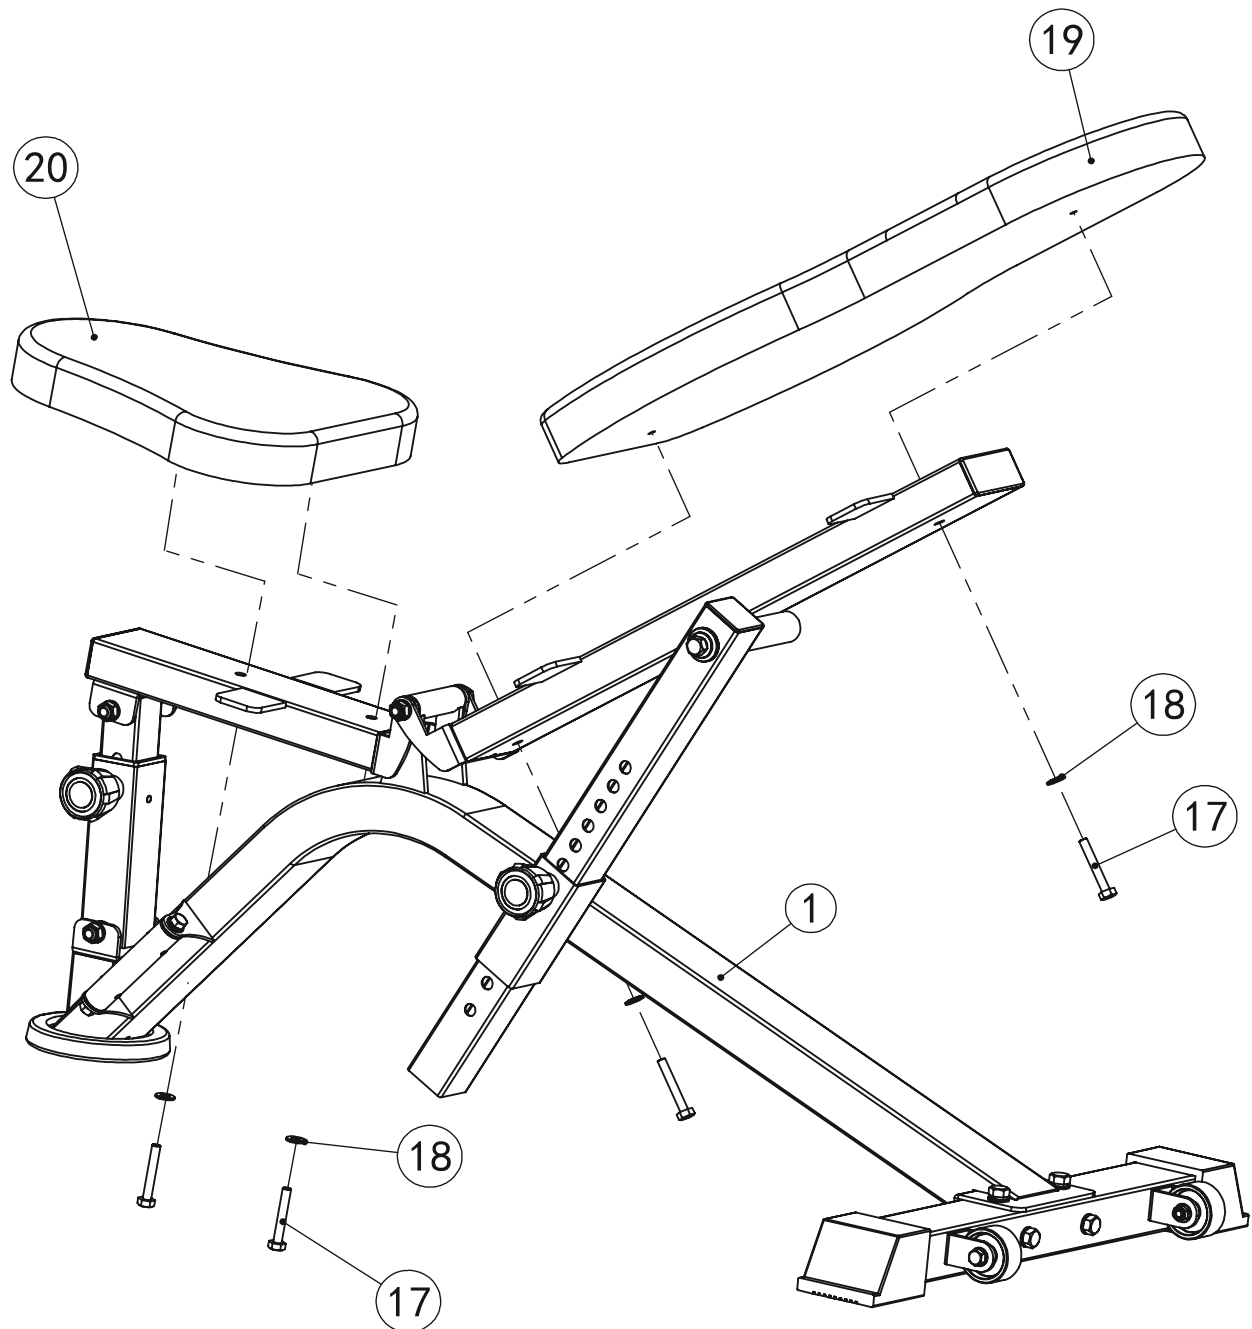

**REBEL**  
BORN TO BE STRONG

**СКАМЬЯ**

**МНОГОФУНКЦИОНАЛЬНАЯ**

**RP306**

инструкция по сборке

№.		Кол-во
1		1
2		1
3	Φ10	6
4	M10	2
5	M10x90	2
6	M10x25	2
7	Φ10	2

No.		Кол-во
7	Φ10	1
8	Φ	1
9		1
10	M10x20	1

№.		Кол-во
11		1
12	M10x85	1
3	Φ10	2
4	M10	1

№.		Кол-во
13		1
14		1
3	Φ10	2
4	M10	1
12	M10x85	1

No.	Description	Note	Qty.
15	back pad tube		1
7	spring washer	Φ10	1
8	big washer	Φ	1
10	hexagon bolt	M10x20	1
21	back pad adjuster		1

No.	Description	Note	Qty.
16	shaft		1
3	washer	Φ10	2
4	lock nut	M10	2

No.	Description	Note	Qty.
17	hexagon bolt	M8x55	4
18	washer	Φ8	4
19	back pad		1
20	seat pad		1