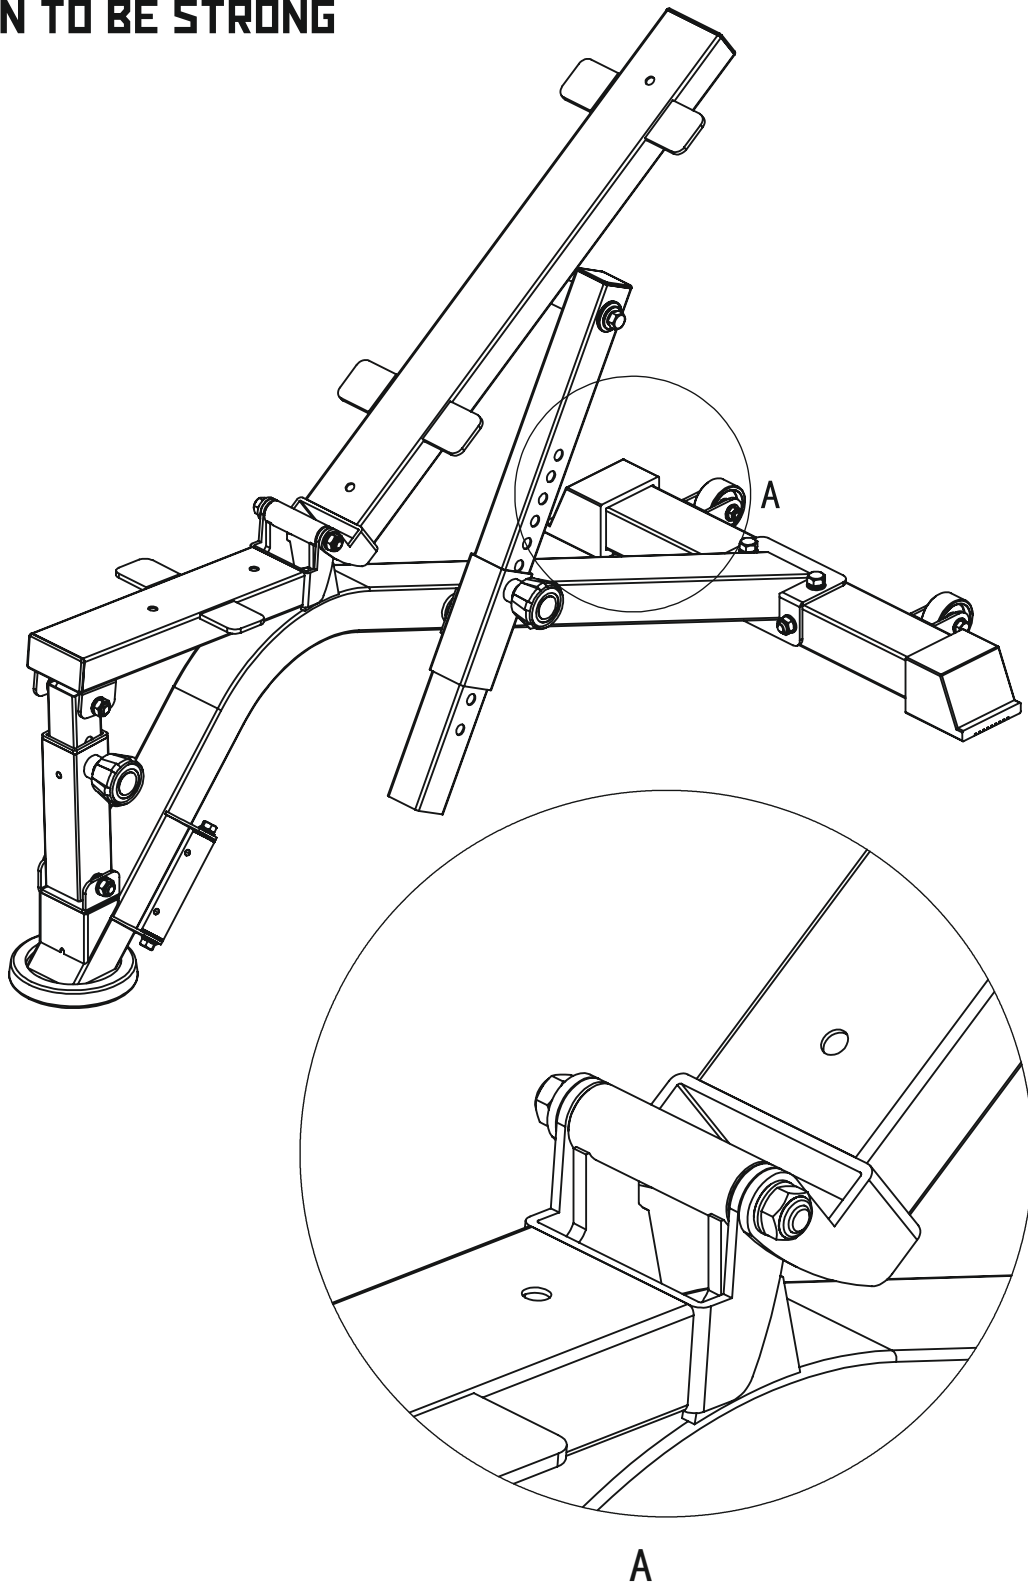

**REBEL**  
BORN TO BE STRONG

**СКАМЬЯ**

**МНОГОФУНКЦИОНАЛЬНАЯ**

**RP306**

инструкция по сборке

№.		Кол-во
1		1
2		1
3	Φ10	6
4	M10	2
5	M10x90	2
6	M10x25	2
7	Φ10	2

No.		Кол-во
7	Φ10	1
8	Φ	1
9		1
10	M10x20	1

№.		Кол-во
11		1
12	M10x85	1
3	Φ10	2
4	M10	1

№.		Кол-во
13		1
14		1
3	Φ10	2
4	M10	1
12	M10x85	1

No.	Description	Note	Qty.
15	back pad tube		1
7	spring washer	Φ10	1
8	big washer	Φ	1
10	hexagon bolt	M10x20	1
21	back pad adjuster		1

No.	Description	Note	Qty.
16	shaft		1
3	washer	Φ10	2
4	lock nut	M10	2

No.	Description	Note	Qty.
17	hexagon bolt	M8x55	4
18	washer	Φ8	4
19	back pad		1
20	seat pad		1