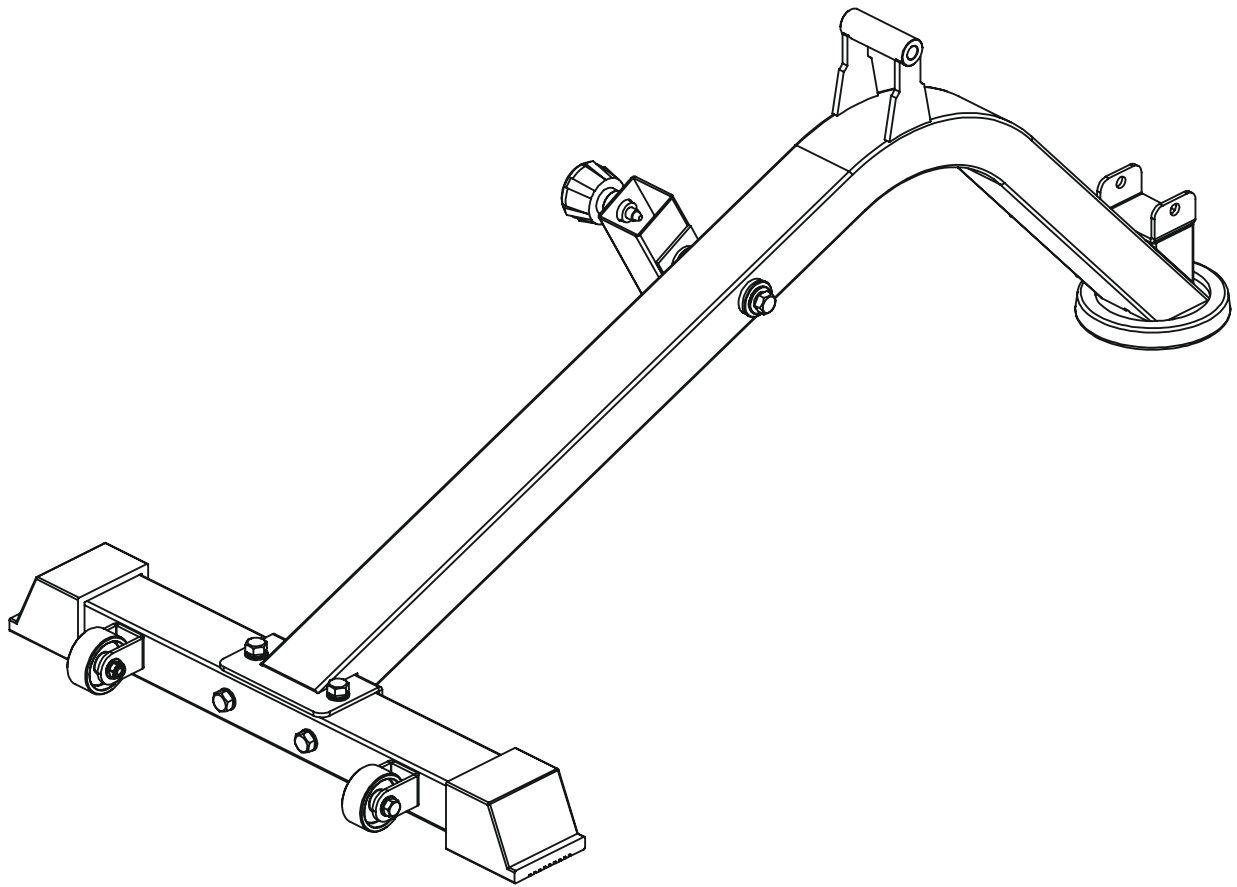

**REBEL**  
BORN TO BE STRONG

**СКАМЬЯ**

**МНОГОФУНКЦИОНАЛЬНАЯ**

**RP306**

инструкция по сборке

№.		Кол-во
1		1
2		1
3	Φ10	6
4	M10	2
5	M10x90	2
6	M10x25	2
7	Φ10	2

No.		Кол-во
7	Φ10	1
8	Φ	1
9		1
10	M10x20	1

№.		Кол-во
11		1
12	M10x85	1
3	Φ10	2
4	M10	1

№.		Кол-во
13		1
14		1
3	Φ10	2
4	M10	1
12	M10x85	1

No.	Description	Note	Qty.
15	back pad tube		1
7	spring washer	Φ10	1
8	big washer	Φ	1
10	hexagon bolt	M10x20	1
21	back pad adjuster		1

No.	Description	Note	Qty.
16	shaft		1
3	washer	Φ10	2
4	lock nut	M10	2

No.	Description	Note	Qty.
17	hexagon bolt	M8x55	4
18	washer	Φ8	4
19	back pad		1
20	seat pad		1