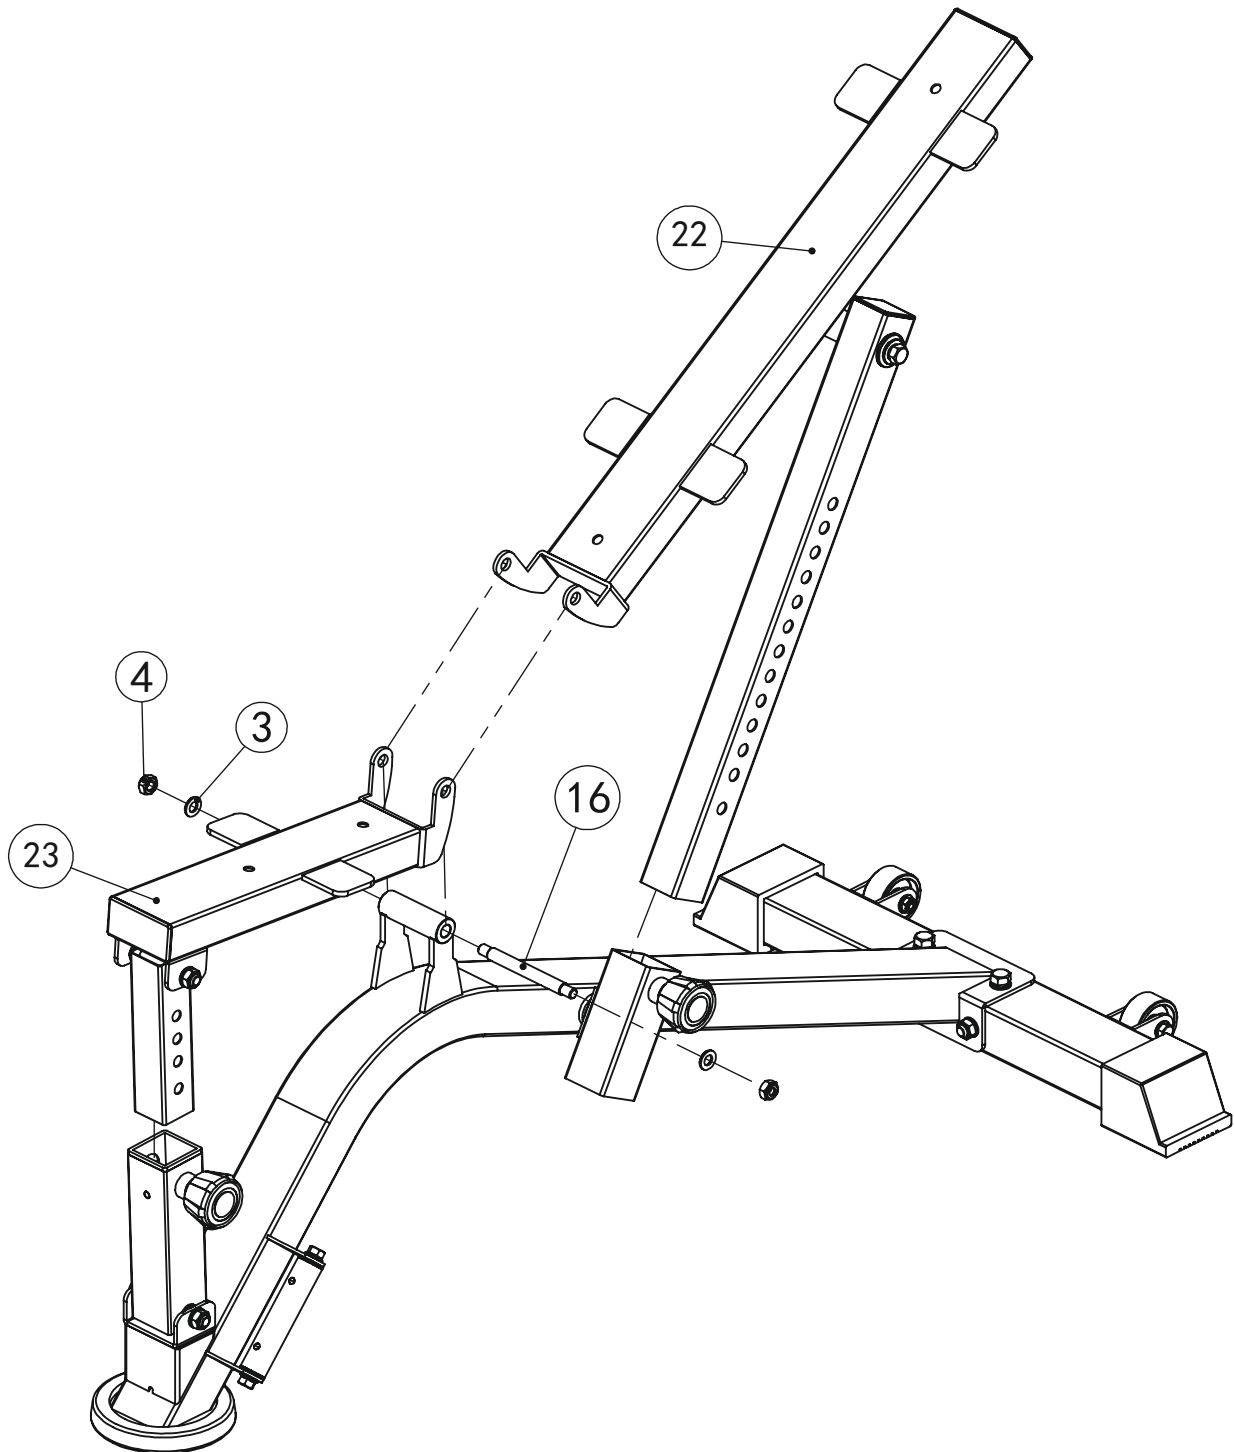

**REBEL**  
BORN TO BE STRONG

**СКАМЬЯ**

**МНОГОФУНКЦИОНАЛЬНАЯ**

**RP306**

инструкция по сборке

№.		Кол-во
1		1
2		1
3	Φ10	6
4	M10	2
5	M10x90	2
6	M10x25	2
7	Φ10	2

No.		Кол-во
7	Φ10	1
8	Φ	1
9		1
10	M10x20	1

№.		Кол-во
11		1
12	M10x85	1
3	Φ10	2
4	M10	1

№.		Кол-во
13		1
14		1
3	Φ10	2
4	M10	1
12	M10x85	1

No.	Description	Note	Qty.
15	back pad tube		1
7	spring washer	Φ10	1
8	big washer	Φ	1
10	hexagon bolt	M10x20	1
21	back pad adjuster		1

No.	Description	Note	Qty.
16	shaft		1
3	washer	Φ10	2
4	lock nut	M10	2

No.	Description	Note	Qty.
17	hexagon bolt	M8x55	4
18	washer	Φ8	4
19	back pad		1
20	seat pad		1